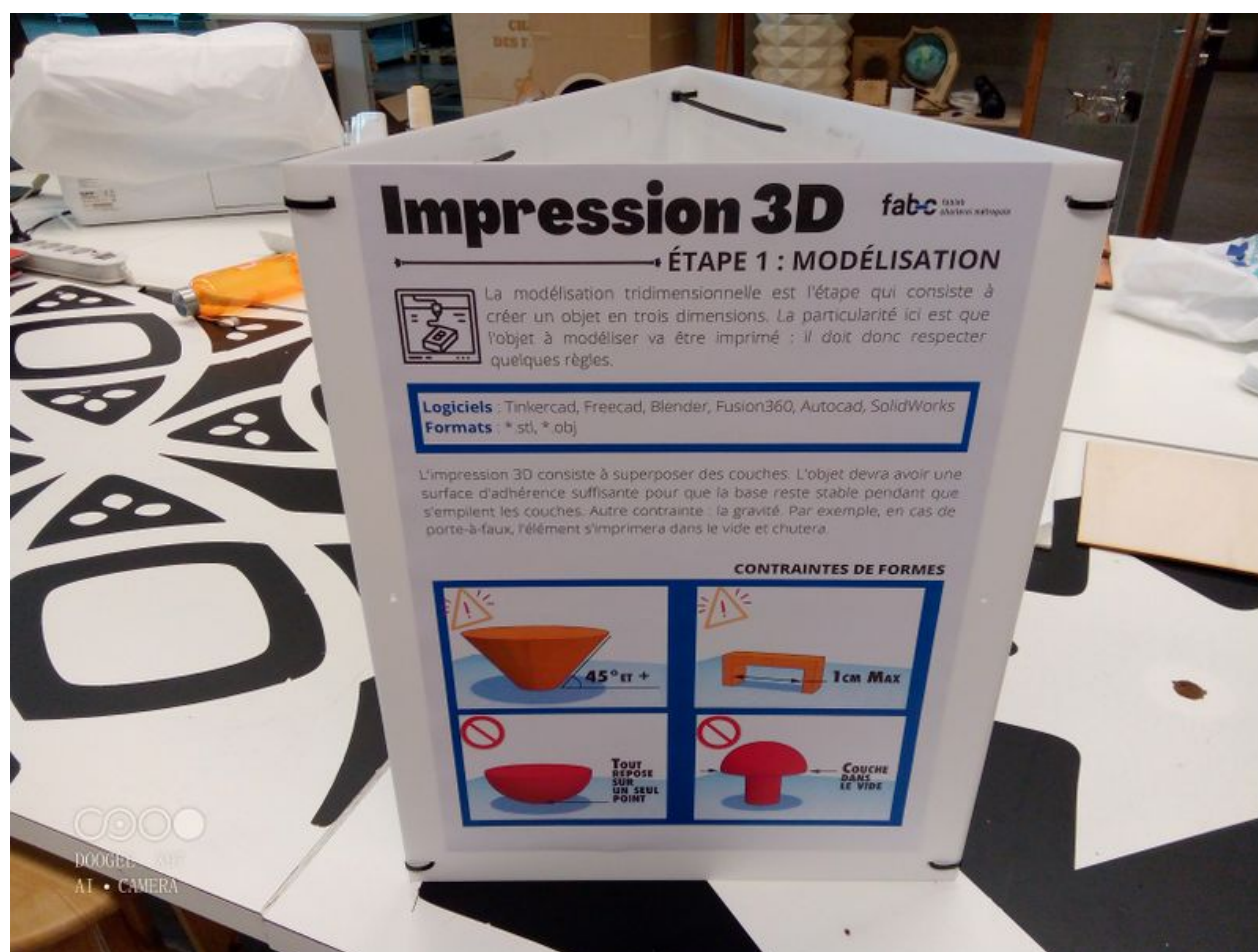

Fichier:Tryptique Impression3D tryptique1.jpg



Tryptique_Impression3D_tryptique1

Historique du fichier

Cliquer sur une date et heure pour voir le fichier tel qu'il était à ce moment-là.

	Date et heure	Vignette	Dimensions	Utilisateur	Commentaire
actuel	30 juin 2023 à 11:30		3 264 × 2 448 (2,91 Mio)	AnonSylDen (discussion contributions)	Tryptique_Impression3D_tryptique1

Fabricant de l'appareil photo	DOOGEE
Modèle de l'appareil photo	X97

Temps d'exposition	10 003/1 000 000 s (0,010003 s)
Ouverture	f/2
Sensibilité ISO	183
Date de la prise originelle	30 juin 2023 à 12:05
Longueur focale	2,87 mm
Latitude	50° 24' 17,76" N
Longitude	4° 26' 25,53" E
Altitude	185 mètres au-dessus du niveau de la mer
Largeur	3 264 px
Hauteur	2 448 px
Orientation	Normale
Résolution horizontale	72 ppp
Résolution verticale	72 ppp
Logiciel utilisé	MediaTek Camera Application
Date de modification du fichier	30 juin 2023 à 12:05
Positionnement YCbCr	Co-situé
Programme d'exposition	Indéfini
Version EXIF	2.2
Date de la numérisation	30 juin 2023 à 12:05
Signification de chaque composante	1. Y 2. Cb 3. Cr 4. N'existe pas
vitesse d'obturation de l'APEX	6,629
Luminance APEX	0
Correction d'exposition	0
Ouverture maximale	2 APEX (f/2)
Mode de mesure	Moyenne pondérée au centre
Source de lumière	Autre source de lumière
Flash	Flash non déclenché, mode automatique
Date en fraction de seconde	072
Date de la prise originelle	072
Date de la numérisation	072
Version FlashPix prise en charge	0 100
Espace colorimétrique	sRGB
Mode d'exposition	Automatique
Balance des blancs	Automatique
Taux de zoom numérique	1
Longueur focale pour un film 35 mm	0 mm
Type de capture de la scène	Standard
Heure GPS (horloge atomique)	10:05
Date GPS	30 juin 2023
Version de la balise GPS	0.0.2.2