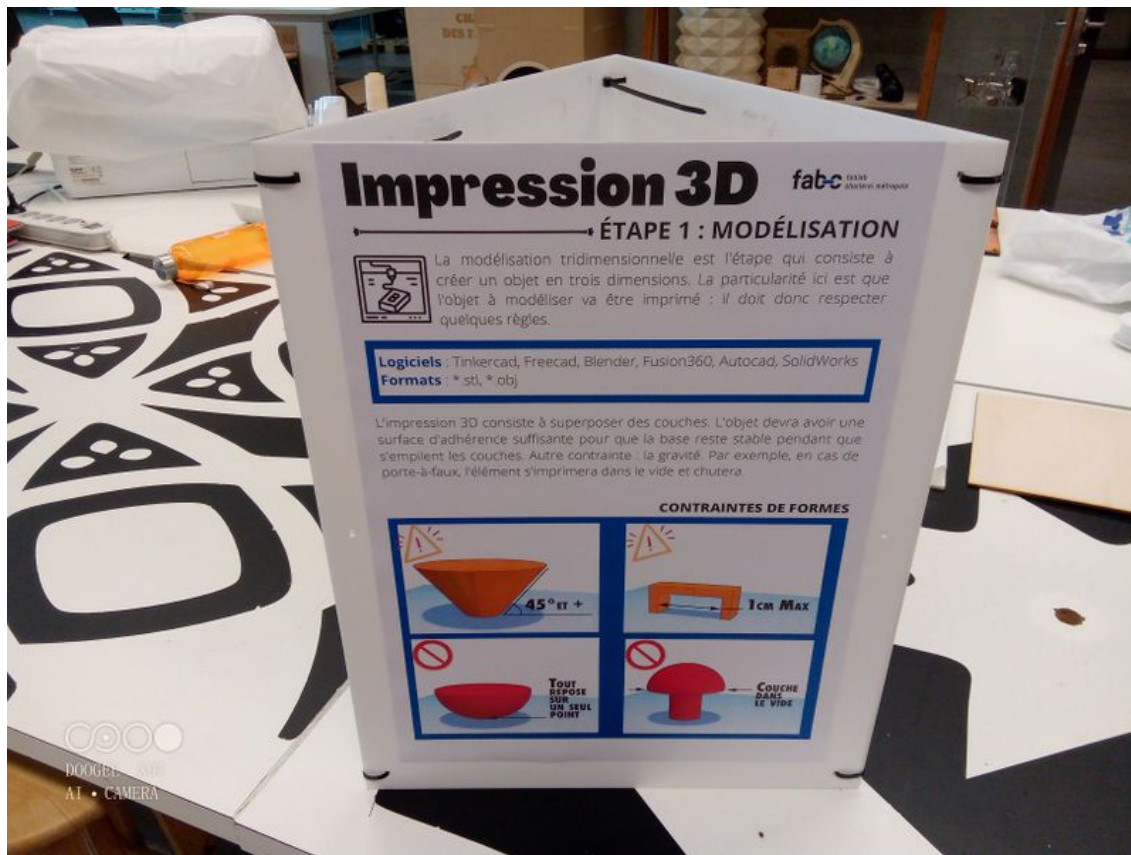

# Fichier:Tryptique Impression3D IMG 20230630 120550 679.jpg



Tryptique\_Impression3D\_IMG\_20230630\_120550\_679

## Historique du fichier

Cliquer sur une date et heure pour voir le fichier tel qu'il était à ce moment-là.

	Date et heure	Vignette	Dimensions	Utilisateur	Commentaire
actuel	30 juin 2023 à 11:15		3 264 × 2 448 (2,91 Mio)	AnonSylDen (discussion   contributions)	Tryptique_Impression3D_IMG_20230630_120550_679

Fabricant de l'appareil photo	DOOGEE
Modèle de l'appareil photo	X97
Temps d'exposition	10 003/1 000 000 s (0,010003 s)
Ouverture	f/2
Sensibilité ISO	183
Date de la prise originelle	30 juin 2023 à 12:05
Longueur focale	2,87 mm
Latitude	50° 24' 17,76" N
Longitude	4° 26' 25,53" E