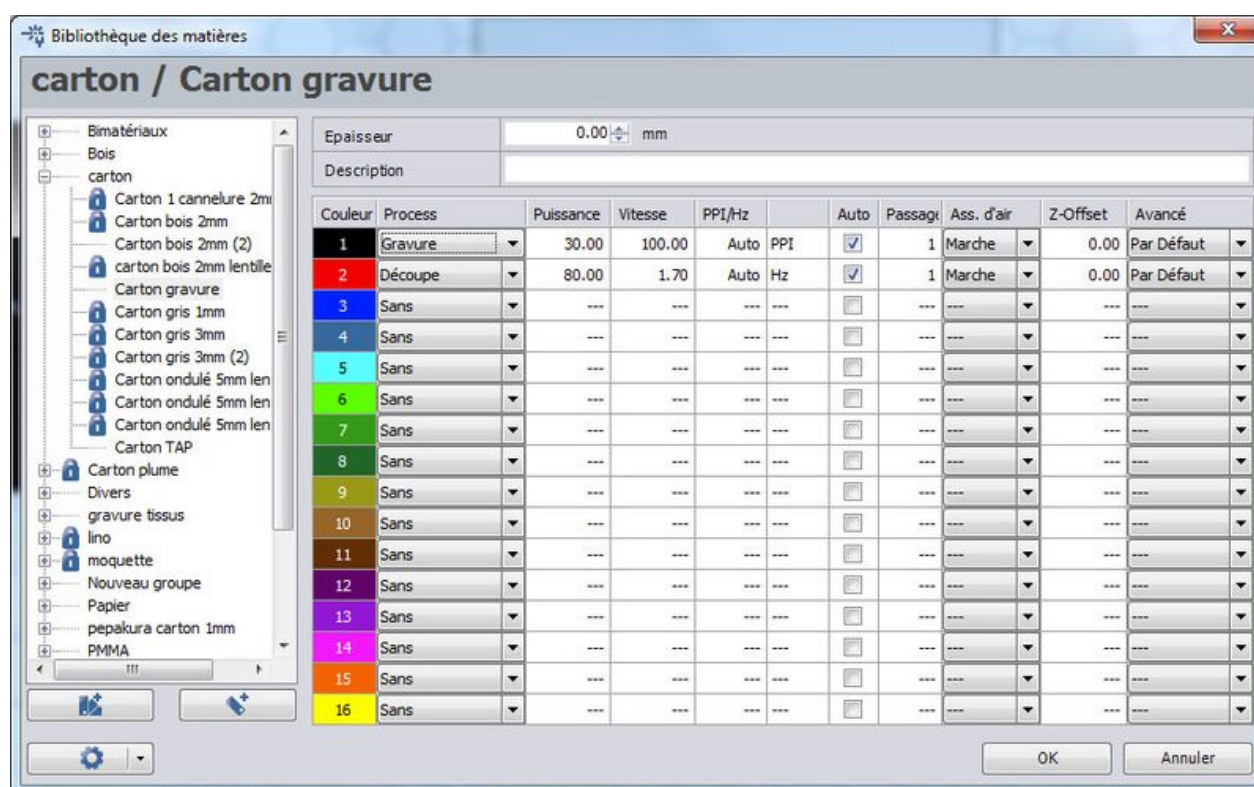

Fichier:Trophée de chasse parametres-carton.jpg



Fichier téléversé avec MsUpload on Trophée_de_chasse

Historique du fichier

Cliquer sur une date et heure pour voir le fichier tel qu'il était à ce moment-là.

	Date et heure	Vignette	Dimensions	Utilisateur	Commentaire
actuel	14 décembre 2017 à 11:45		893 × 553 (132 Kio)	Duguesclin (discussion contributions)	Fichier téléversé avec MsUpload on Trophée_de_chasse

Vous ne pouvez pas remplacer ce fichier.

Utilisation du fichier

Les 2 pages suivantes utilisent ce fichier :

Trophée de chasse

Trophée de chasse/fr

Métadonnées

Ce fichier contient des informations supplémentaires, probablement ajoutées par l'appareil photo numérique ou le numériseur utilisé pour le créer. Si le fichier a été modifié depuis son état original, certains détails peuvent ne pas refléter entièrement l'image modifiée.