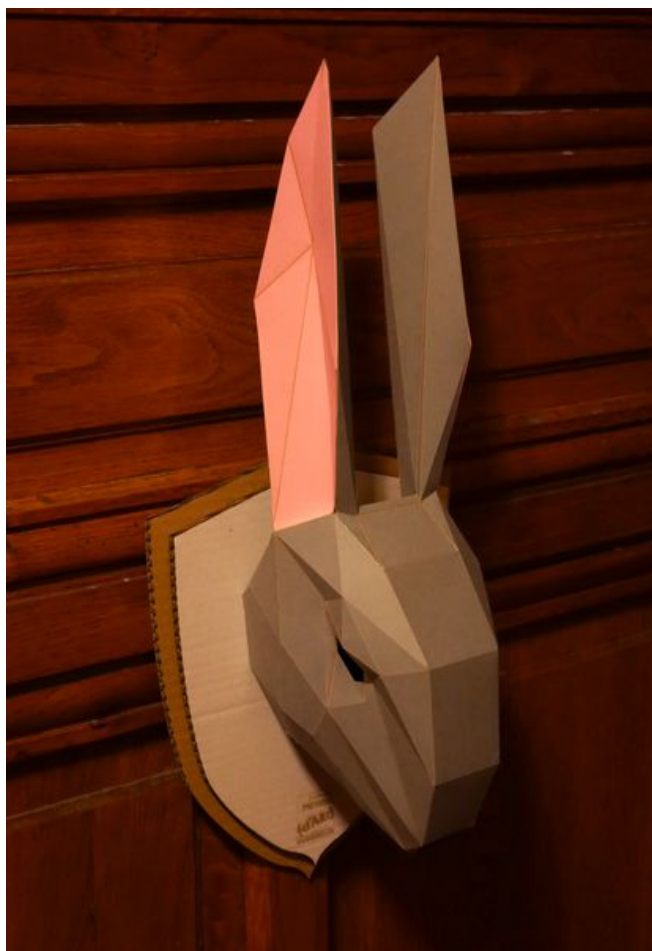

# Fichier:Trophée de chasse maquette lapin 01.jpg



Fichier téléversé avec MsUpload on Trophée\_de\_chasse

## Historique du fichier

Cliquer sur une date et heure pour voir le fichier tel qu'il était à ce moment-là.

	Date et heure	Vignette	Dimensions	Utilisateur	Commentaire
actuel	14 décembre 2017 à 13:15		2 908 × 4 244 (5,49 Mio)	Duguesclin (discussion   contributions)	Fichier téléversé avec MsUpload on Trophée_de_chasse