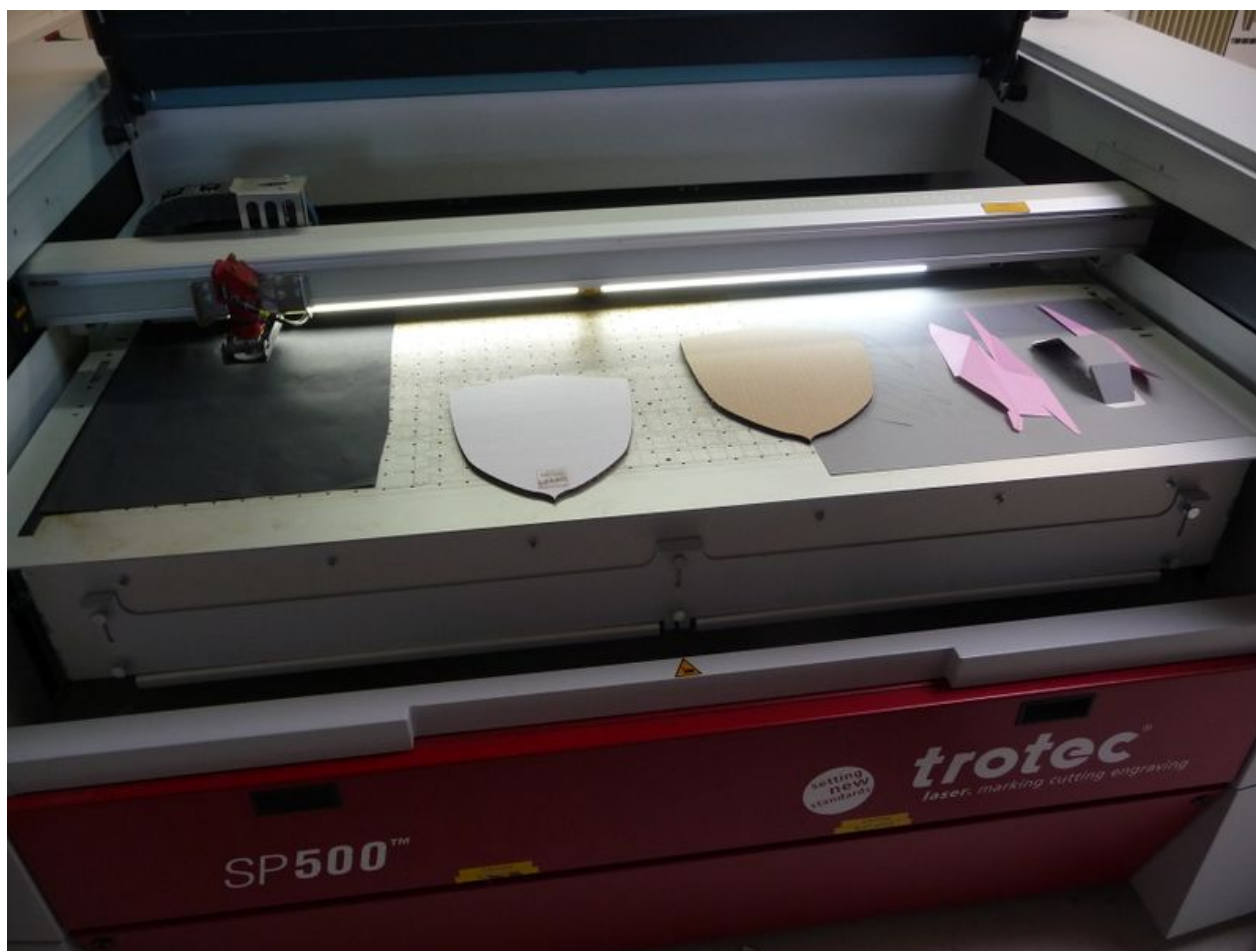

# Fichier:Trophée de chasse P1140769.JPG



Fichier téléversé avec MsUpload on Trophée\_de\_chasse

## Historique du fichier

Cliquer sur une date et heure pour voir le fichier tel qu'il était à ce moment-là.

	Date et heure	Vignette	Dimensions	Utilisateur	Commentaire
actuel	<a href="#">14 décembre 2017 à 13:12</a>		3 456 × 2 592 (3,07 Mio)	Duguesclin (discussion   contributions)	Fichier téléversé avec MsUpload on Trophée_de_chasse

Fabricant de l'appareil photo	Panasonic
Modèle de l'appareil photo	DMC-TZ5
Temps d'exposition	1/30 s (0,033333333333333 s)

Ouverture	f/3,3
Sensibilité ISO	200
Date de la prise originelle	14 décembre 2017 à 15:05
Longueur focale	4,7 mm
Orientation	Normale
Résolution horizontale	180 ppp
Résolution verticale	180 ppp
Logiciel utilisé	Ver.1.0
Date de modification du fichier	14 décembre 2017 à 15:05
Positionnement YCbCr	Co-situé
Programme d'exposition	Programme normal
Version EXIF	2.21
Date de la numérisation	14 décembre 2017 à 15:05
Signification de chaque composante	1. Y 2. Cb 3. Cr 4. N'existe pas
Mode de compression de l'image	4
Correction d'exposition	0
Ouverture maximale	3,44 APEX (f/3,29)
Mode de mesure	Modèle
Source de lumière	Inconnue
Flash	Flash non déclenché, suppression du flash obligatoire
Version FlashPix prise en charge	0 100
Espace colorimétrique	sRGB
Type de capteur	Capteur de couleur à une puce
Source du fichier	Appareil photo numérique
Type de scène	Image photographiée directement
Rendu personnalisé	Procédé normal
Mode d'exposition	Automatique
Balance des blancs	Automatique
Taux de zoom numérique	0
Longueur focale pour un film 35 mm	28 mm
Type de capture de la scène	Standard
Contrôle du gain	Gain faiblement positif
Contraste	Normal
Saturation	Normale
Netteté	Normale