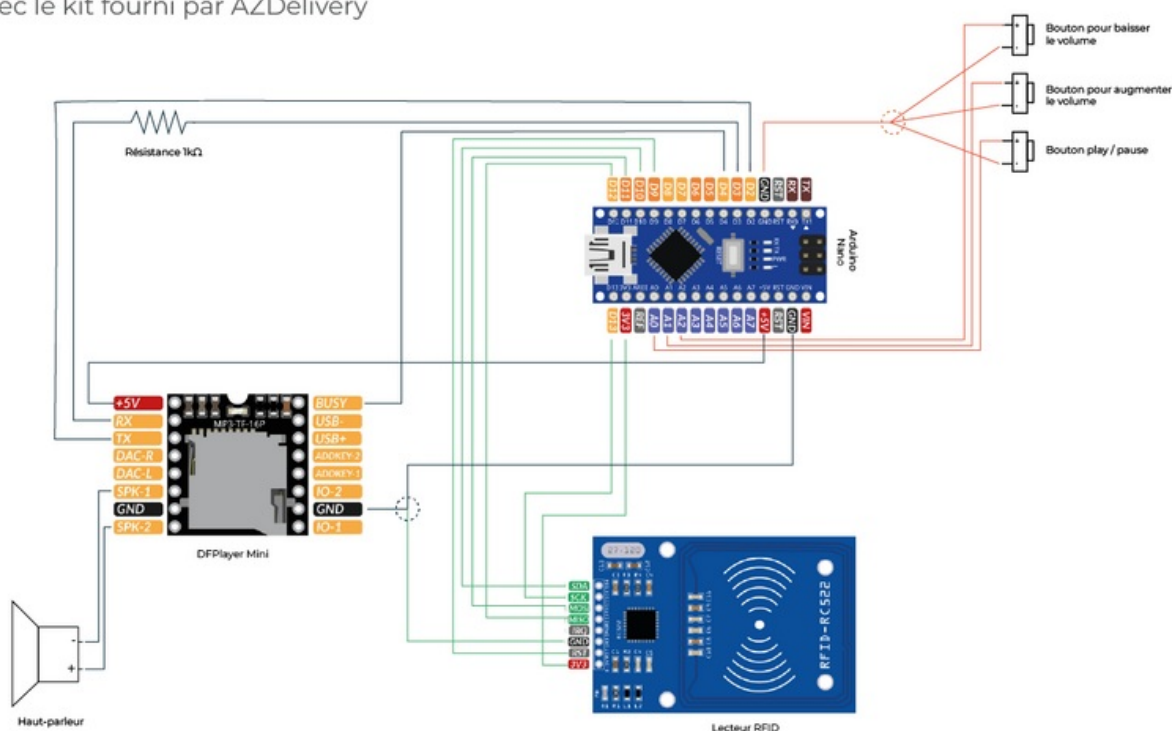

Fichier: TonUINO sche ma AZDelivery lowdef.png

Schéma de montage TonUINO avec le kit fourni par AZDelivery

le MOBILAB



TonUINO_sche_ma_AZDelivery_lowdef

Historique du fichier

Cliquer sur une date et heure pour voir le fichier tel qu'il était à ce moment-là.

	Date et heure	Vignette	Dimensions	Utilisateur	Commentaire
actuel	12 janvier 2024 à 17:48		1 191 × 842 (203 Kio)	Mobilab (discussion contributions)	TonUINO_sche_ma_AZDelivery_lowdef

Résolution horizontale	28,34 p/cm
Résolution verticale	28,34 p/cm