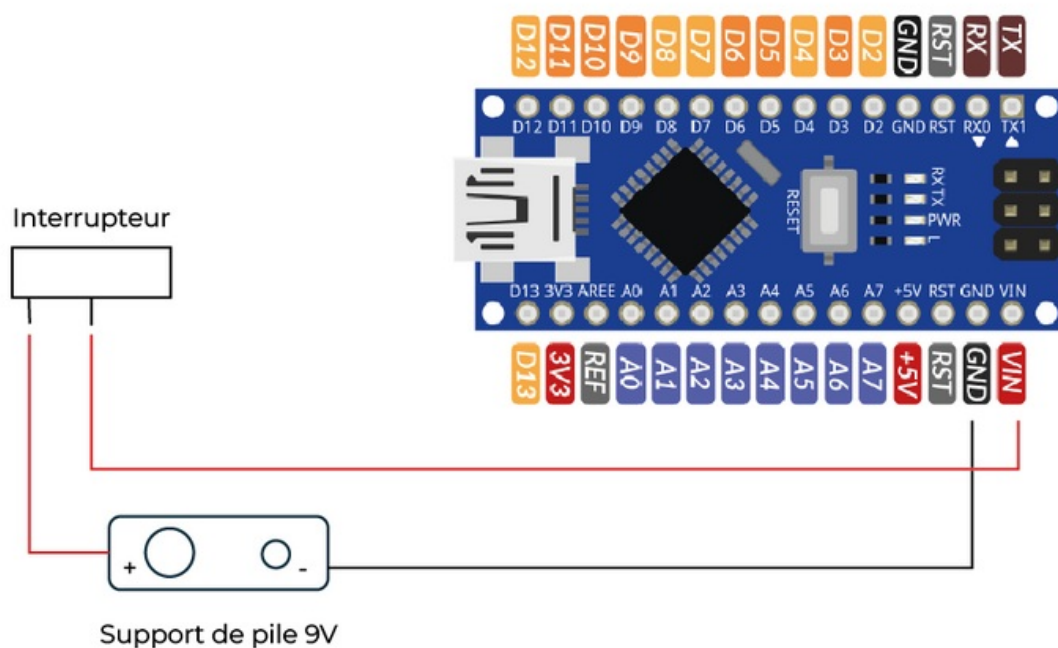

Fichier: TonUINO pile et interrupteur.png



TonUINO_pile_et_interrupteur

Historique du fichier

Cliquer sur une date et heure pour voir le fichier tel qu'il était à ce moment-là.

	Date et heure	Vignette	Dimensions	Utilisateur	Commentaire
actuel	24 janvier 2024 à 12:49		990 × 654 (142 Kio)	Mobilab (discussion contributions)	TonUINO_pile_et_interrupteur

Résolution horizontale	59,05 p/cm
Résolution verticale	59,05 p/cm