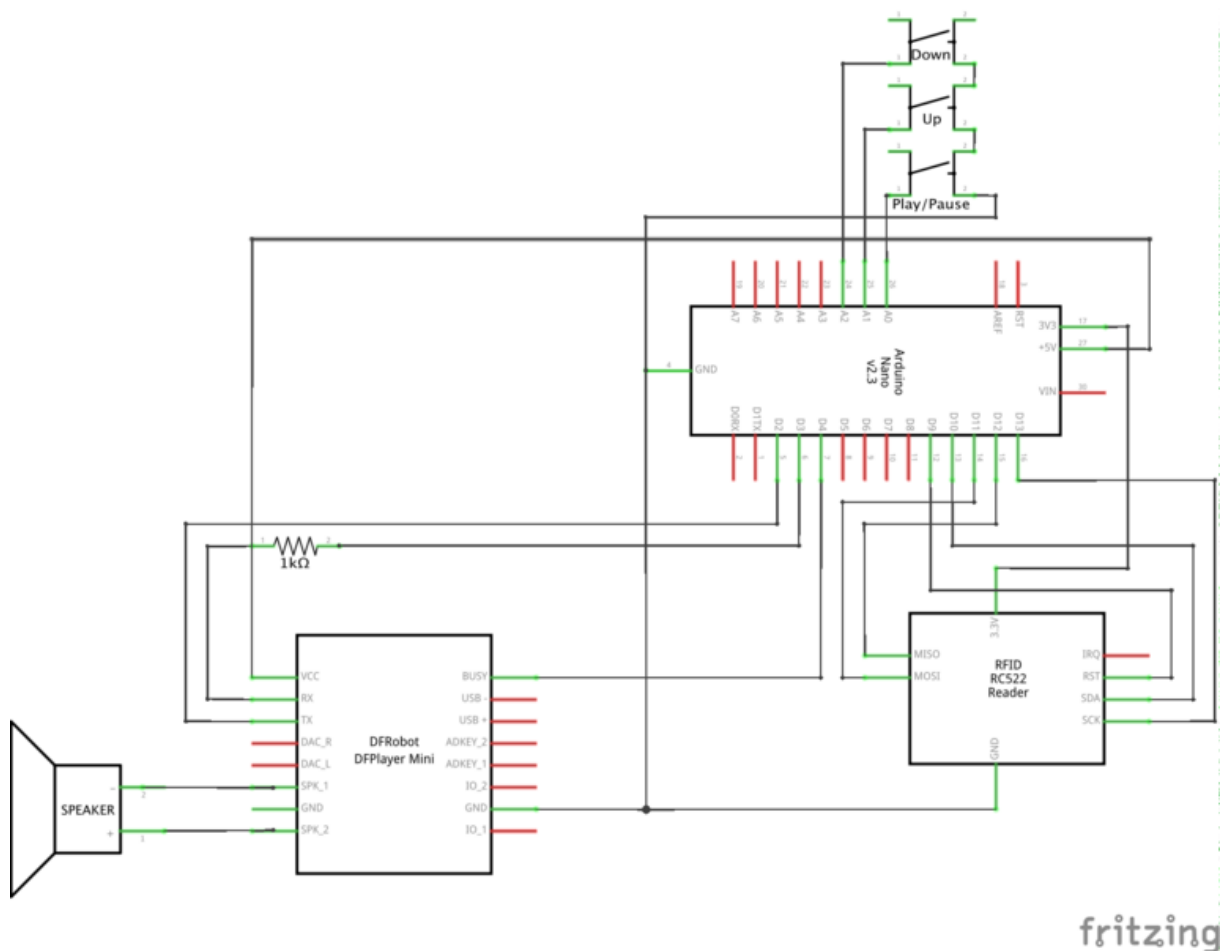

Fichier: TonUINO TonUINO Circuit Diagram.png

TonUINO_TonUINO_Circuit_Diagram

Historique du fichier

Cliquer sur une date et heure pour voir le fichier tel qu'il était à ce moment-là.

	Date et heure	Vignette	Dimensions	Utilisateur	Commentaire
actuel	10 janvier 2024 à 12:30		1 491 × 1 164 (87 Kio)	Mobilab (discussion contributions)	TonUINO_TonUINO_Circuit_Diagram