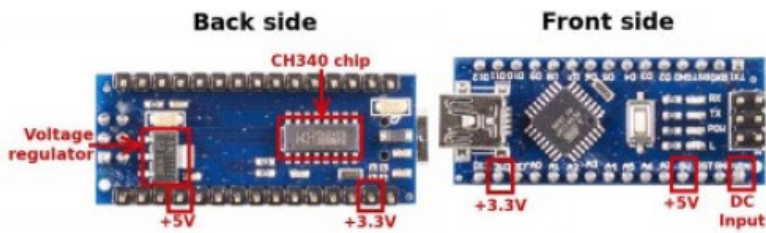

Fichier: TonUINO Sche ma Arduino Nano like.png

Pas de plus haute résolution disponible.


TonUINO_Sche_ma_Arduino_Nano_like

Historique du fichier

Cliquer sur une date et heure pour voir le fichier tel qu'il était à ce moment-là.

	Date et heure	Vignette	Dimensions	Utilisateur	Commentaire
actuel	10 janvier 2024 à 12:39		523 × 164 (129 Kio)	Mobilab (discussion contributions)	TonUINO_Sche_ma_Arduino_Nano_like