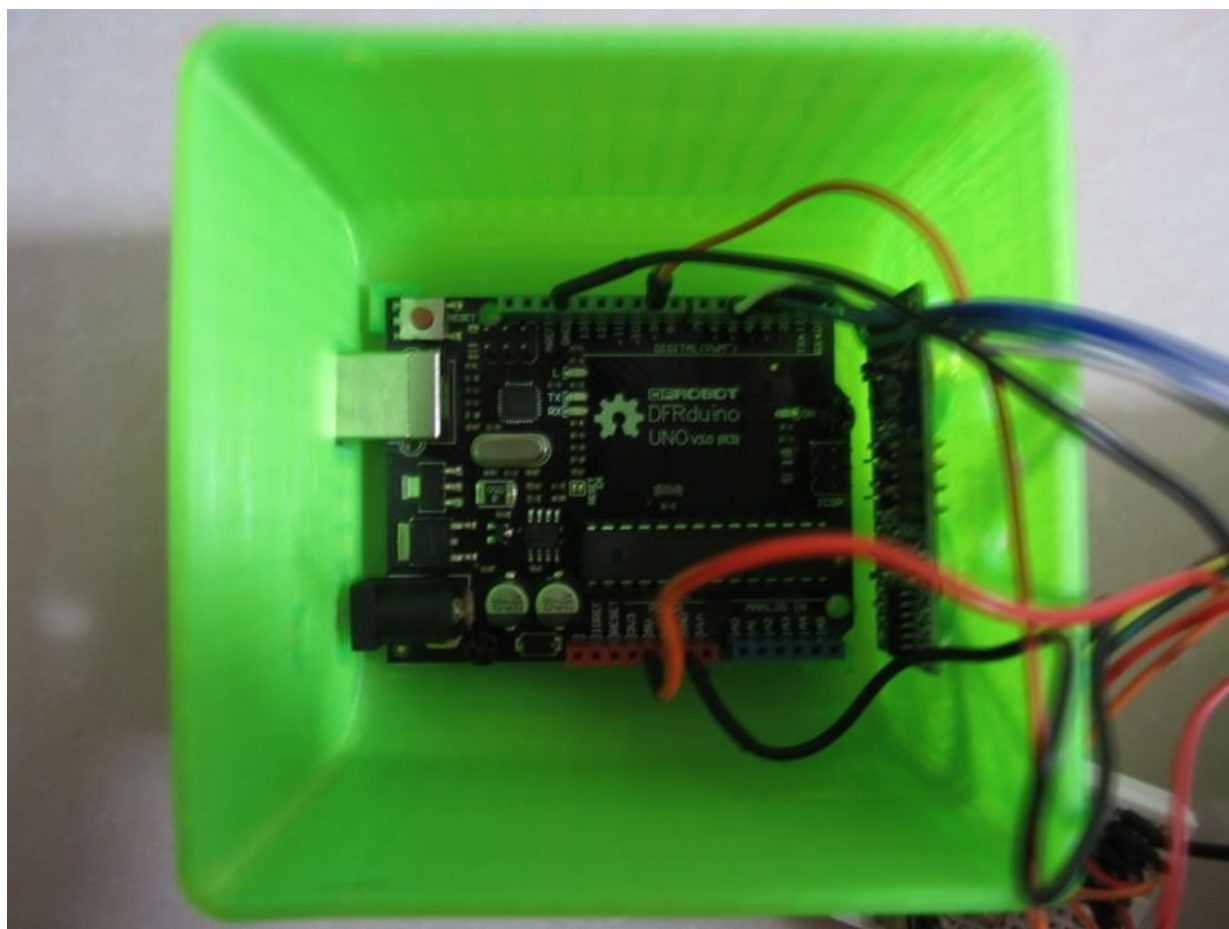

Fichier:Tito (30).JPG



File uploaded with MsUpload on Spécial:AjouterDonnées/Tutorial/TestUploadPage

Historique du fichier

Cliquer sur une date et heure pour voir le fichier tel qu'il était à ce moment-là.

	Date et heure	Vignette	Dimensions	Utilisateur	Commentaire
actuel	11 août 2017 à 14:53		4 000 × 3 000 (1,71 Mio)	Pyro (discussion contributions)	File uploaded with MsUpload on Spécial:AjouterDonnées/Tutorial/TestUploadPage

Fabricant de l'appareil photo	Canon
Modèle de l'appareil photo	Canon PowerShot ELPH 100 HS
Temps d'exposition	1/8 s (0,125 s)
Ouverture	f/2,8
Sensibilité ISO	800
Date de la prise originelle	15 février 2016 à 17:51

Longueur focale	5 mm
Orientation	Normale
Résolution horizontale	180 ppp
Résolution verticale	180 ppp
Date de modification du fichier	15 février 2016 à 17:51
Positionnement YCbCr	Co-situé
Version EXIF	2.3
Date de la numérisation	15 février 2016 à 17:51
Signification de chaque composante	1. Y 2. Cb 3. Cr 4. N'existe pas
Mode de compression de l'image	3
vitesse d'obturation de l'APEX	3
Ouverture de l'APEX	2,96875
Correction d'exposition	0
Ouverture maximale	2,96875 APEX (f/2,8)
Mode de mesure	Modèle
Flash	Flash non déclenché, suppression du flash obligatoire
Note (sur 5)	0