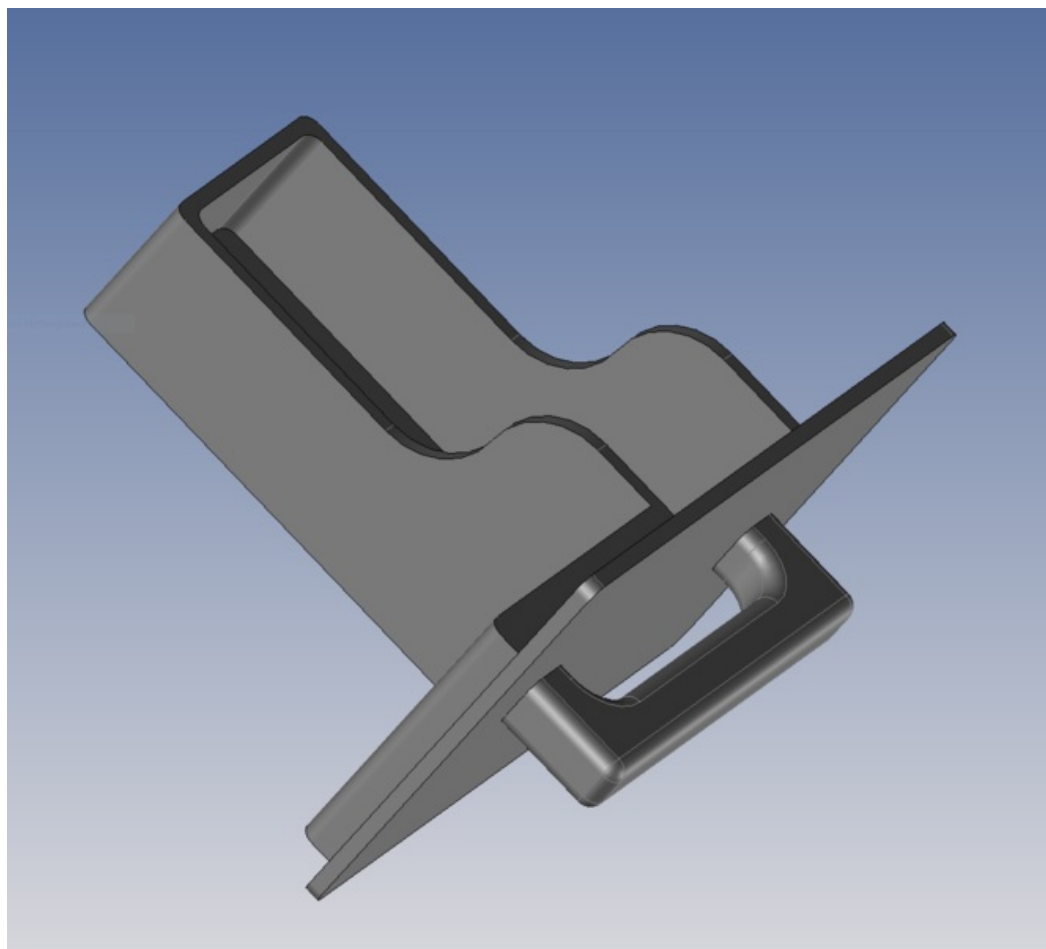

Fichier:Tiroir.png



Tiroir

Historique du fichier

Cliquer sur une date et heure pour voir le fichier tel qu'il était à ce moment-là.

	Date et heure	Vignette	Dimensions	Utilisateur	Commentaire
actuel	5 mars 2020 à 11:54		1 145 × 1 030 (62 Kio)	Jean-My (discussion contributions)	Tiroir

Vous ne pouvez pas remplacer ce fichier.

Utilisation du fichier

La page suivante utilise ce fichier :

Bentolux - Tirelir'Innov

Métadonnées

Ce fichier contient des informations supplémentaires, probablement ajoutées par l'appareil photo numérique ou le numériseur utilisé pour le créer. Si le fichier a été modifié depuis son état original, certains détails peuvent ne pas refléter entièrement l'image modifiée.