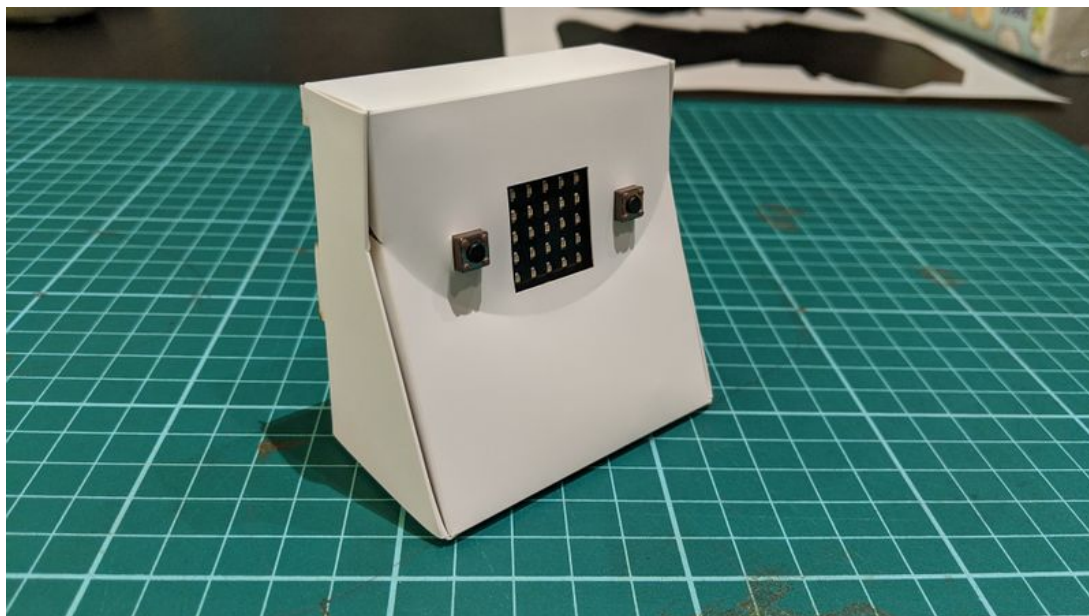

# Fichier:Thermom tre infrarouge microbit IMG 20200331 154537.jpg



Thermom\_tre\_infrarouge\_microbit\_IMG\_20200331\_154537

## Historique du fichier

Cliquer sur une date et heure pour voir le fichier tel qu'il était à ce moment-là.

	Date et heure	Vignette	Dimensions	Utilisateur	Commentaire
actuel	28 avril 2020 à 11:13		3 840 × 2 160 (2,51 Mio)	Melaniethms (discussion   contributions)	Thermom_tre_infrarouge_microbit_IMG_20200331_154537