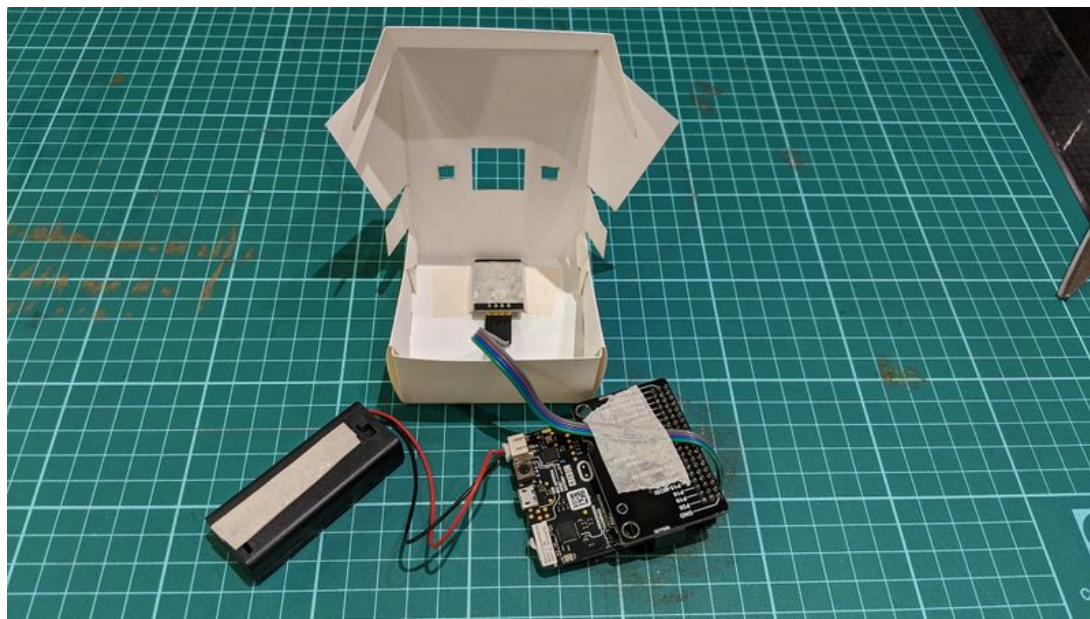

Fichier:Thermom tre infrarouge microbit IMG 20200331 153955.jpg



Thermom_tre_infrarouge_microbit_IMG_20200331_153955

Fabricant de l'appareil photo	Google
Modèle de l'appareil photo	Pixel 2
Temps d'exposition	16 671/1 000 000 s (0,016671 s)
Ouverture	f/1,8
Sensibilité ISO	200
Date de la prise originelle	31 mars 2020 à 15:39
Longueur focale	4,442 mm
Largeur	3 840 px
Hauteur	2 160 px
Orientation	Normale
Résolution horizontale	72 ppp
Résolution verticale	72 ppp
Logiciel utilisé	HDR+ 1.0.300173574zd
Date de modification du fichier	31 mars 2020 à 15:39
Positionnement YCbCr	Centré
Programme d'exposition	Programme normal
Version EXIF	2.31
Date de la numérisation	31 mars 2020 à 15:39

Signification de chaque composante	1. Y 2. Cb 3. Cr 4. N'existe pas
vitesse d'obturation de l'APEX	5,91
Ouverture de l'APEX	1,7
Luminance APEX	1,6
Correction d'exposition	0
Ouverture maximale	1,7 APEX (f/1,8)
Distance du sujet	0,27 mètre
Mode de mesure	Moyenne pondérée au centre
Flash	Flash non déclenché, suppression du flash obligatoire
Date en fraction de seconde	057 651
Date de la prise originelle	057 651
Date de la numérisation	057 651
Version FlashPix prise en charge	0 100
Espace colorimétrique	sRGB
Type de capteur	Capteur de couleur à une puce
Type de scène	Image photographiée directement
Rendu personnalisé	Procédé personnalisé
Mode d'exposition	Automatique
Balance des blancs	Automatique
Taux de zoom numérique	0
Longueur focale pour un film 35 mm	27 mm
Type de capture de la scène	Standard
Contraste	Normal
Saturation	Normale
Netteté	Normale
Distance du sujet	Macro
Référence pour la direction de l'image	Nord magnétique
Direction de l'image	295