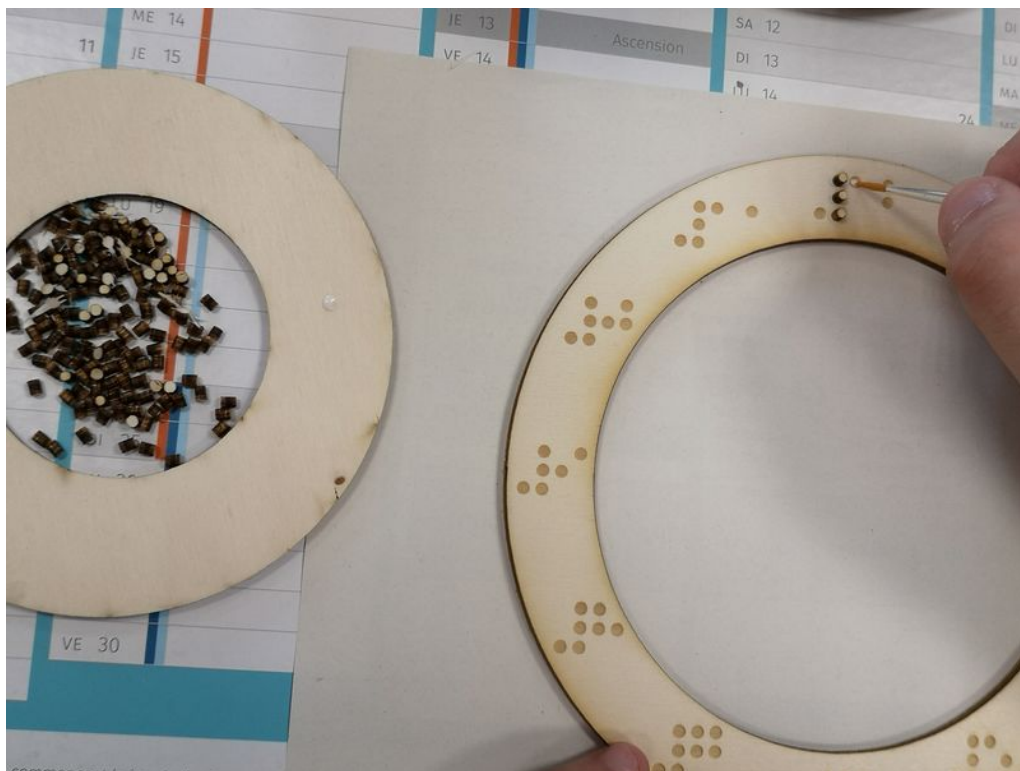

Fichier:Tactus Horloge pour malvoyant aveugle IMG 20210909 152543.jpg



Fabricant de l'appareil photo	HUAWEI
Modèle de l'appareil photo	EML-L29
Temps d'exposition	1/100 s (0,01 s)
Ouverture	f/1,8
Sensibilité ISO	50
Date de la prise originelle	9 septembre 2021 à 15:25
Longueur focale	3,95 mm
Largeur	2 976 px
Hauteur	3 968 px
Bits par composante	8 8 8
Orientation	Tournée de 90° dans le sens antihoraire
Résolution horizontale	72 ppp
Résolution verticale	72 ppp
Logiciel utilisé	EML-L29 10.0.0.182(C109E9R1P3)
Date de modification du fichier	9 septembre 2021 à 15:25
Positionnement YCbCr	Centré
Programme d'exposition	Programme normal
Version EXIF	2.1

Date de la numérisation	9 septembre 2021 à 15:25
Signification de chaque composante	1. Y 2. Cb 3. Cr 4. N'existe pas
Mode de compression de l'image	0,95
vitesse d'obturation de l'APEX	29,8973
Ouverture de l'APEX	1,69
Luminance APEX	0
Correction d'exposition	0
Ouverture maximale	1.69 APEX (f/1,8)
Mode de mesure	Modèle
Source de lumière	Lumière du jour
Flash	Flash non déclenché
Date en fraction de seconde	328 207
Date de la prise originelle	328 207
Date de la numérisation	328 207
Version FlashPix prise en charge	0 100
Espace colorimétrique	sRGB
Type de capteur	Capteur de couleur à une puce
Source du fichier	Appareil photo numérique
Type de scène	Image photographiée directement
Rendu personnalisé	Procédé personnalisé
Mode d'exposition	Automatique
Balance des blancs	Automatique
Taux de zoom numérique	1
Longueur focale pour un film 35 mm	36 mm
Type de capture de la scène	Standard
Contrôle du gain	Aucun
Contraste	Normal
Saturation	Normale
Netteté	Normale
Distance du sujet	Inconnue