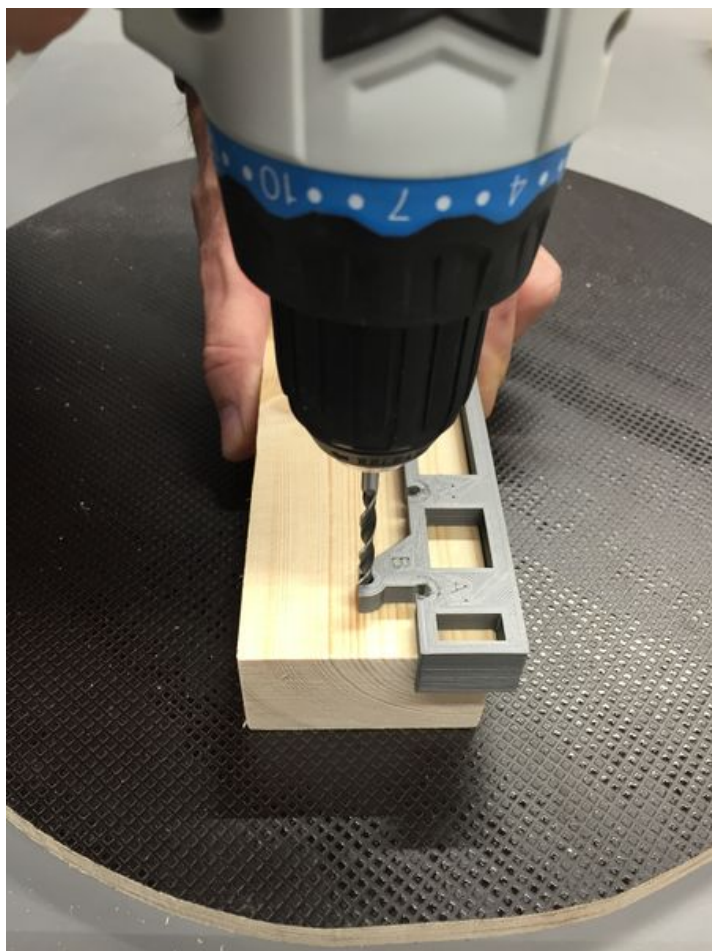

# Fichier:Tabouret en bois massif tabouret 6 .JPG



Fichier téléversé avec MsUpload on Tabouret\_en\_bois\_massif

## Historique du fichier

Cliquer sur une date et heure pour voir le fichier tel qu'il était à ce moment-là.

	Date et heure	Vignette	Dimensions	Utilisateur	Commentaire
actuel	8 mars 2017 à 18:54		2 448 × 3 264 (2,23 Mio)	Castolab (discussion   contributions)	Fichier téléversé avec MsUpload on Tabouret_en_bois_massif