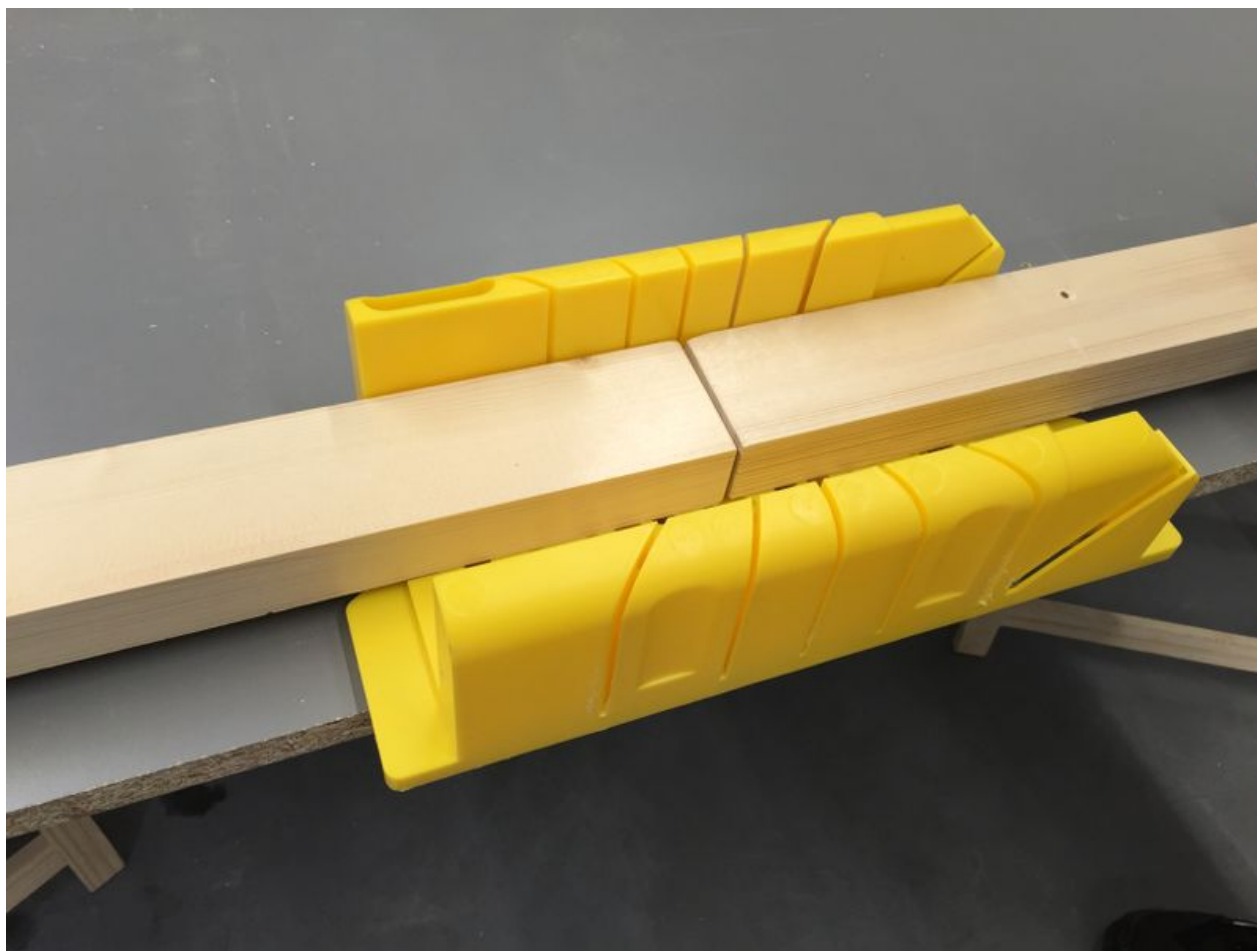

# Fichier:Tabouret en bois massif tabouret 4 .JPG



Fichier téléversé avec MsUpload on Tabouret\_en\_bois\_massif

## Historique du fichier

Cliquer sur une date et heure pour voir le fichier tel qu'il était à ce moment-là.

	Date et heure	Vignette	Dimensions	Utilisateur	Commentaire
actuel	8 mars 2017 à 18:53		3 264 × 2 448 (1,41 Mio)	Castolab (discussion   contributions)	Fichier téléversé avec MsUpload on Tabouret_en_bois_massif