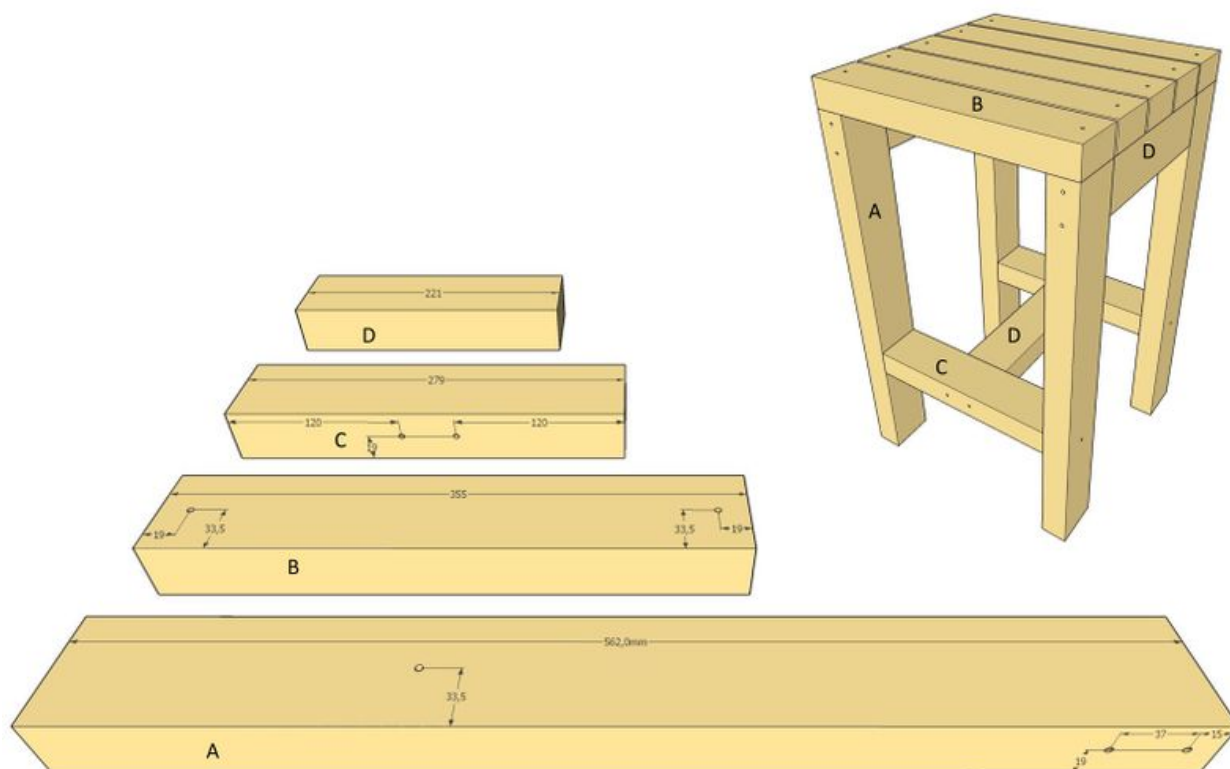

# Fichier:Tabouret en bois massif Percage haut.jpg



Fichier téléversé avec MsUpload on Tabouret\_en\_bois\_massif

## Historique du fichier

Cliquer sur une date et heure pour voir le fichier tel qu'il était à ce moment-là.

	Date et heure	Vignette	Dimensions	Utilisateur	Commentaire
actuel	8 mars 2017 à 18:22		3 250 × 2 250 (1,15 Mio)	Castolab (discussion   contributions)	Fichier téléversé avec MsUpload on Tabouret_en_bois_massif