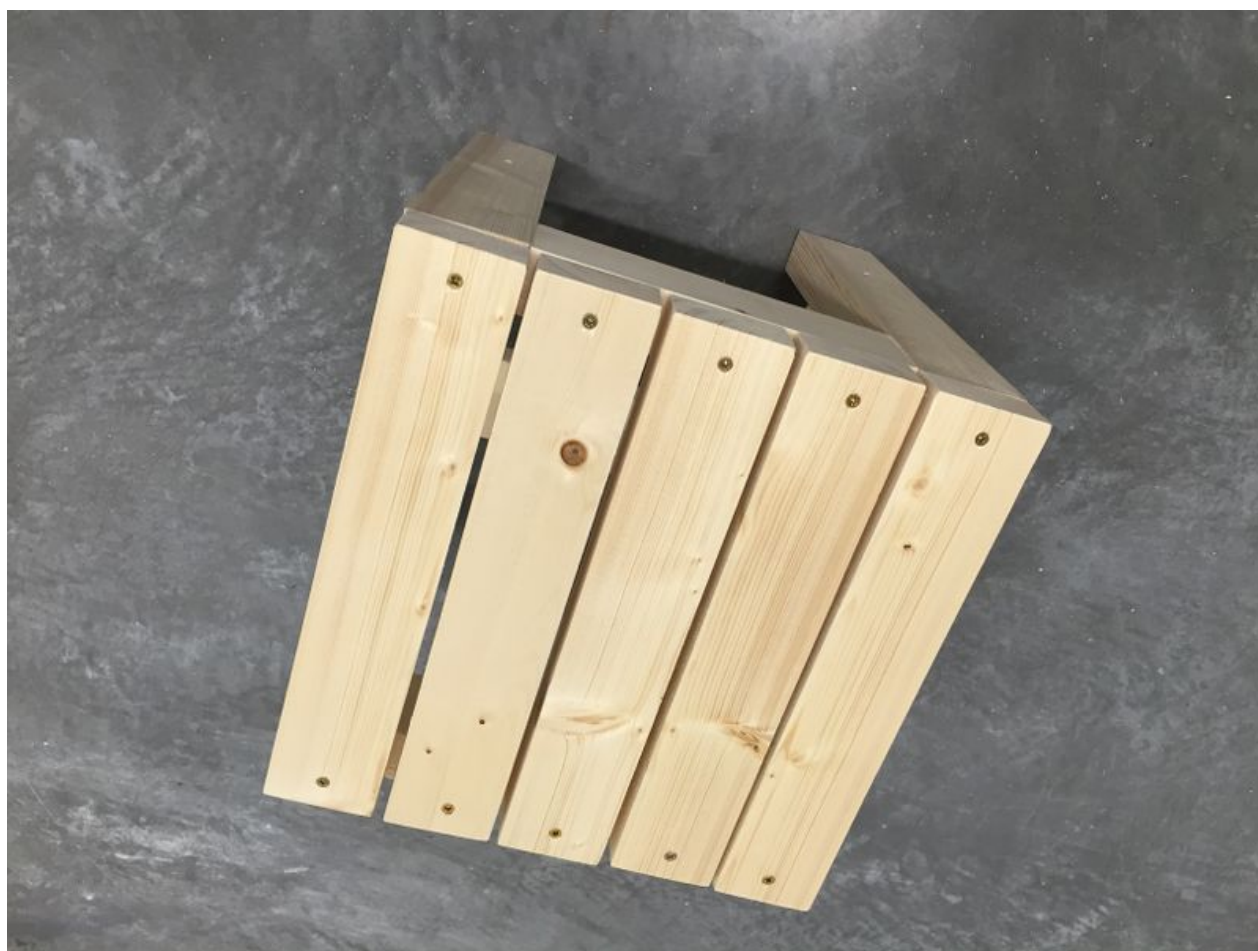

Fichier:Tabouret en bois massif IMG 5584.JPG



Fichier téléversé avec MsUpload on Tabouret_en_bois_massif

Historique du fichier

Cliquer sur une date et heure pour voir le fichier tel qu'il était à ce moment-là.

	Date et heure	Vignette	Dimensions	Utilisateur	Commentaire
actuel	9 mars 2017 à 15:11		3 264 × 2 448 (1,83 Mio)	Castolab (discussion contributions)	Fichier téléversé avec MsUpload on Tabouret_en_bois_massif