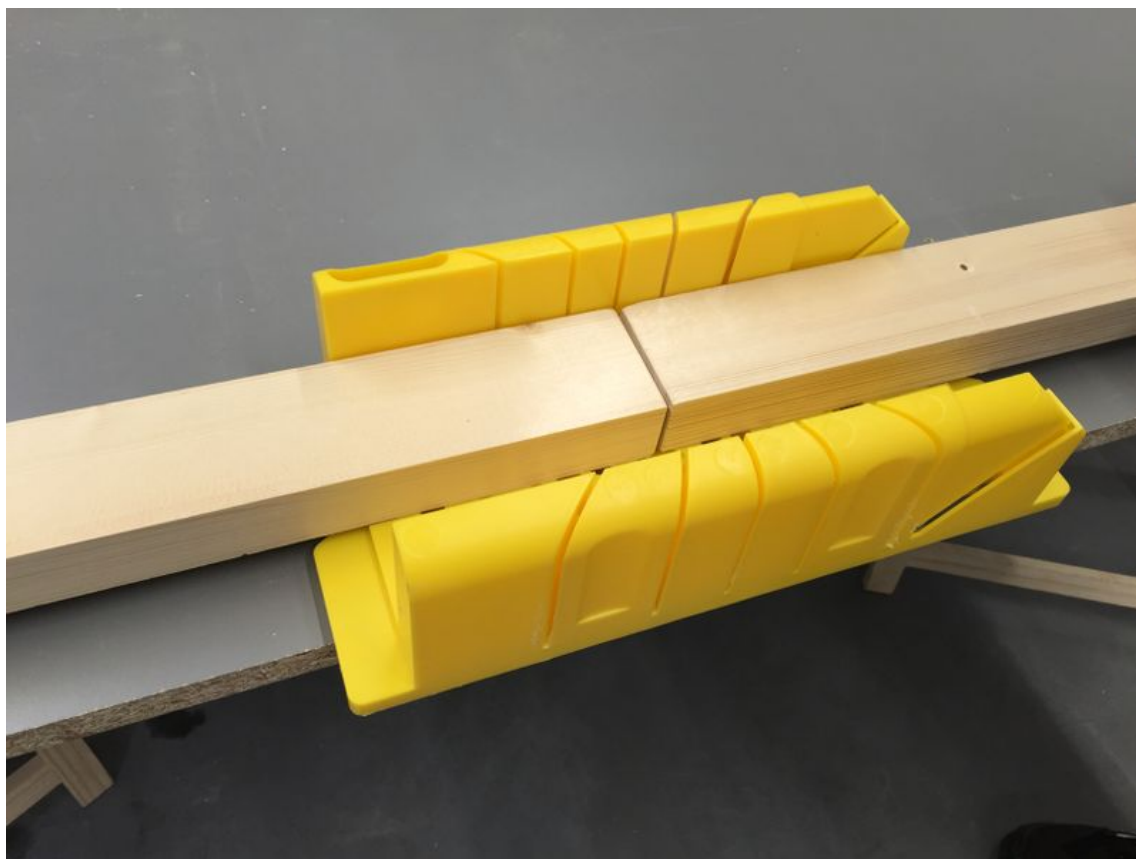

# Fichier:Tabouret en bois massif IMG 5549.JPG



Fichier téléversé avec MsUpload on Spécial:AjouterDonnées/Tutoriel/Tabouret\_en\_bois\_massif

## Historique du fichier

Cliquer sur une date et heure pour voir le fichier tel qu'il était à ce moment-là.

	Date et heure	Vignette	Dimensions	Utilisateur	Commentaire
actuel	8 mars 2017 à 17:26		3 264 × 2 448 (1,41 Mio)	Castolab (discussion   contributions)	Fichier téléversé avec MsUpload on Spécial:AjouterDonnées/Tutoriel/Tabouret_en_bois_massif