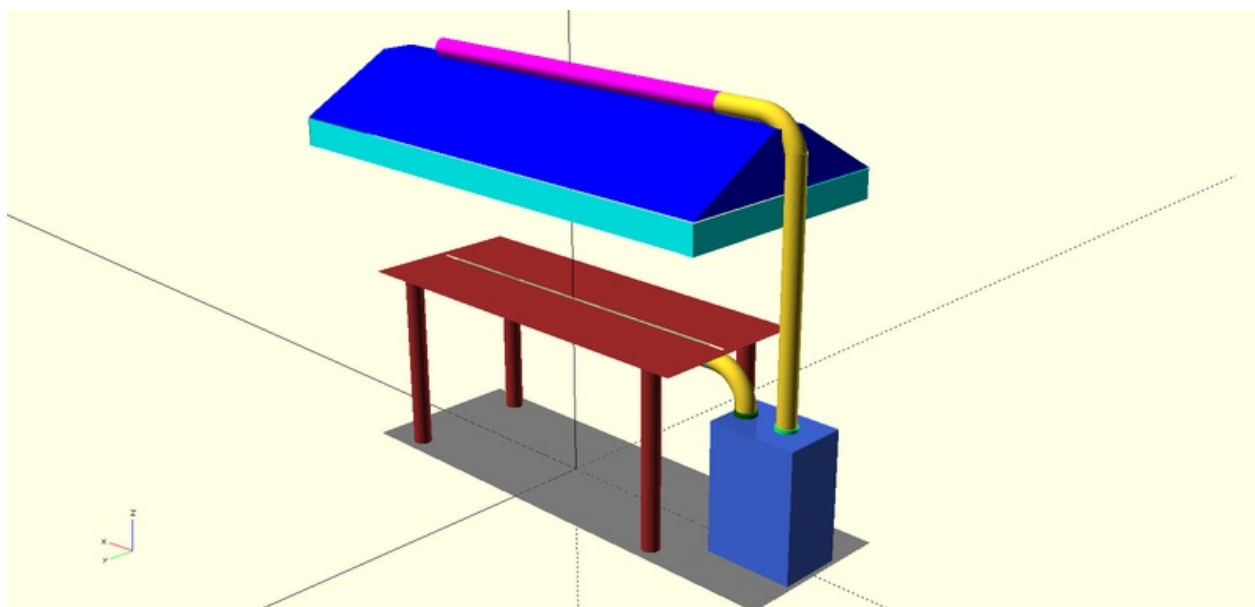

Fichier:Table lame d air Vue AirSlitTable.png



Table__lame_d_air_Vue_AirSlitTable

Historique du fichier

Cliquer sur une date et heure pour voir le fichier tel qu'il était à ce moment-là.

	Date et heure	Vignette	Dimensions	Utilisateur	Commentaire
actuel	20 janvier 2022 à 18:29		1 600 × 762 (35 Kio)	Occitan (discussion contributions)	Table__lame_d_air_Vue_AirSlitTable

Résolution horizontale	37,8 p/cm
Résolution verticale	37,8 p/cm