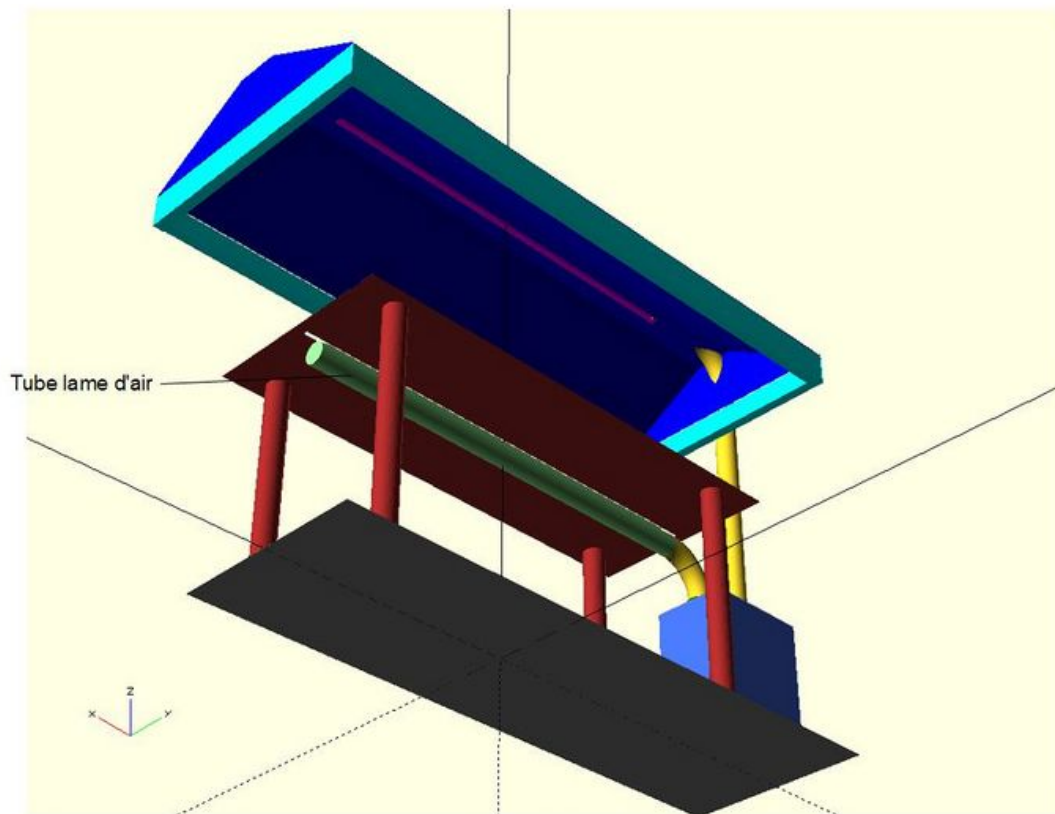

Fichier:Table lame d air Global 2.jpg



Table__lame_d_air_Global_2

Historique du fichier

Cliquer sur une date et heure pour voir le fichier tel qu'il était à ce moment-là.

	Date et heure	Vignette	Dimensions	Utilisateur	Commentaire
actuel	20 janvier 2022 à 21:44		1 123 × 794 (45 Kio)	Occitan (discussion contributions)	Table__lame_d_air_Global_2