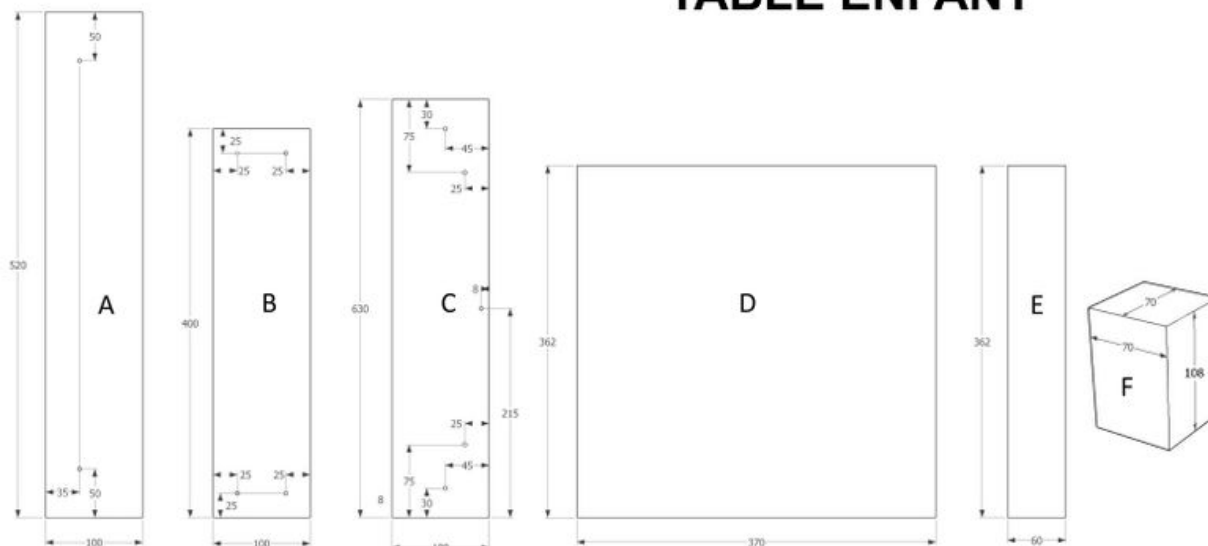

# Fichier:Table de bricolage repliable Coupes table enfant.jpg

## TABLE ENFANT



Fichier téléversé avec MsUpload on Table\_de\_bricolage\_repliable

Auteur	Christophe FRANÇOIS
Largeur	3 250 px
Hauteur	2 250 px

Bits par composante	8 8 8
Modèle colorimétrique	RGB
Orientation	Normale
Composantes par pixel	3
Résolution horizontale	300 ppp
Résolution verticale	300 ppp
Logiciel utilisé	Adobe Photoshop CC 2014 (Windows)
Date de modification du fichier	9 mars 2017 à 18:56
Version EXIF	2.21
Espace colorimétrique	Non calibré
Date de la numérisation	14 février 2017 à 19:57
Date de la dernière modification des métadonnées	9 mars 2017 à 19:56
Identifiant unique du document original	uuid:486411FD-776C-4D68-A36E-67DB7E2D5A66
Titre court	Présentation PowerPoint