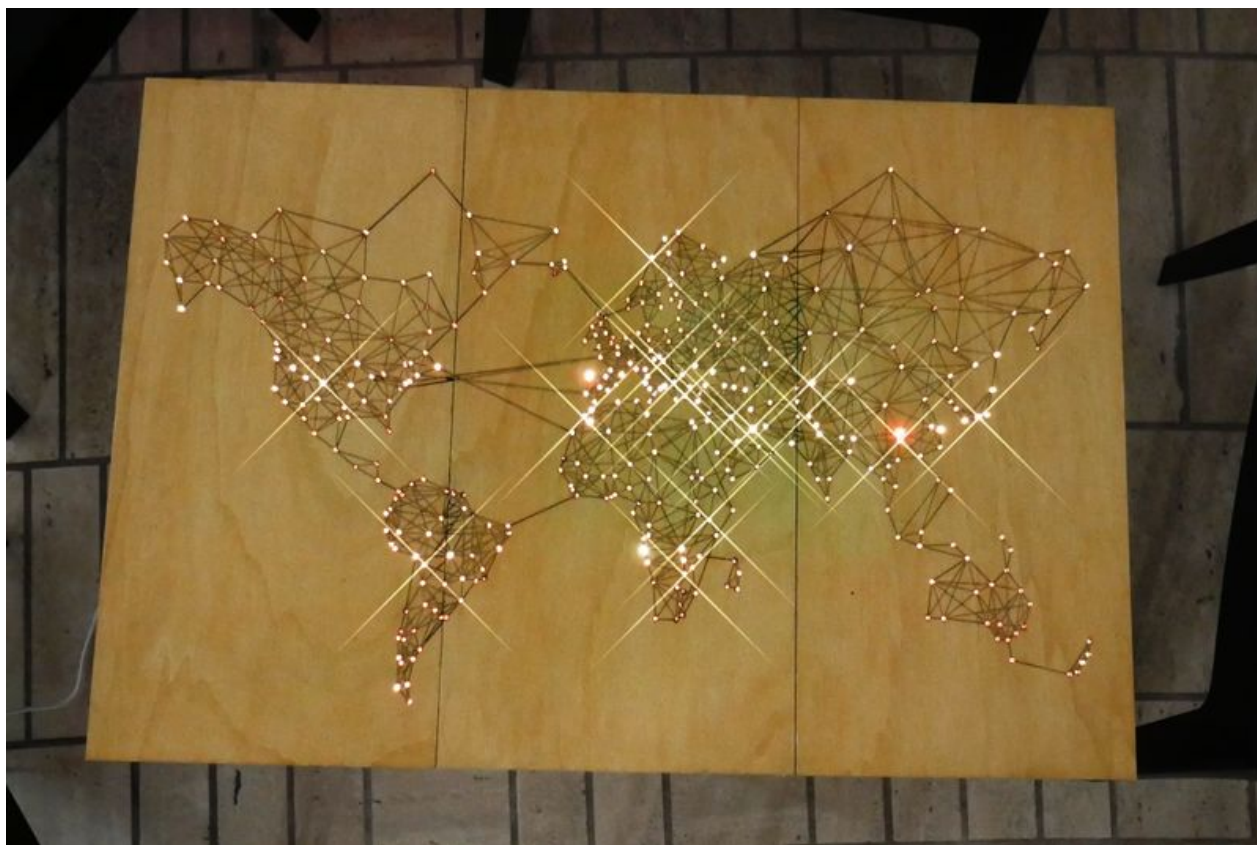

Fichier:Table basse lumineuse Zoom table vue dessus.JPG



Fichier téléversé avec MsUpload on Table_basse_lumineuse

Fabricant de l'appareil photo	Panasonic
Modèle de l'appareil photo	DMC-G7
Temps d'exposition	1/13 s (0,076923076923077 s)
Ouverture	f/3,5
Sensibilité ISO	3 200

Date de la prise originelle	28 novembre 2017 à 17:10
Longueur focale	14 mm
Orientation	Normale
Logiciel utilisé	Ver.2.0
Date de modification du fichier	28 novembre 2017 à 17:10
Positionnement YCbCr	Co-situé
Programme d'exposition	Programme normal
Version EXIF	2.3
Date de la numérisation	28 novembre 2017 à 17:10
Signification de chaque composante	1. Y 2. Cb 3. Cr 4. N'existe pas
Mode de compression de l'image	4
Correction d'exposition	0
Ouverture maximale	3,61328125 APEX (f/3.5)
Mode de mesure	Modèle
Source de lumière	Inconnue
Flash	Flash non déclenché, suppression du flash obligatoire
Date en fraction de seconde	031
Date de la prise originelle	03
Date de la numérisation	03
Version FlashPix prise en charge	0 100
Espace colorimétrique	sRGB
Type de capteur	Capteur de couleur à une puce
Source du fichier	Appareil photo numérique
Type de scène	Image photographiée directement
Rendu personnalisé	Procédé normal
Mode d'exposition	Automatique
Balance des blancs	Automatique
Taux de zoom numérique	0
Longueur focale pour un film 35 mm	30 mm
Type de capture de la scène	Standard
Contrôle du gain	Gain fortement positif
Contraste	Normal
Saturation	Normale
Netteté	Normale