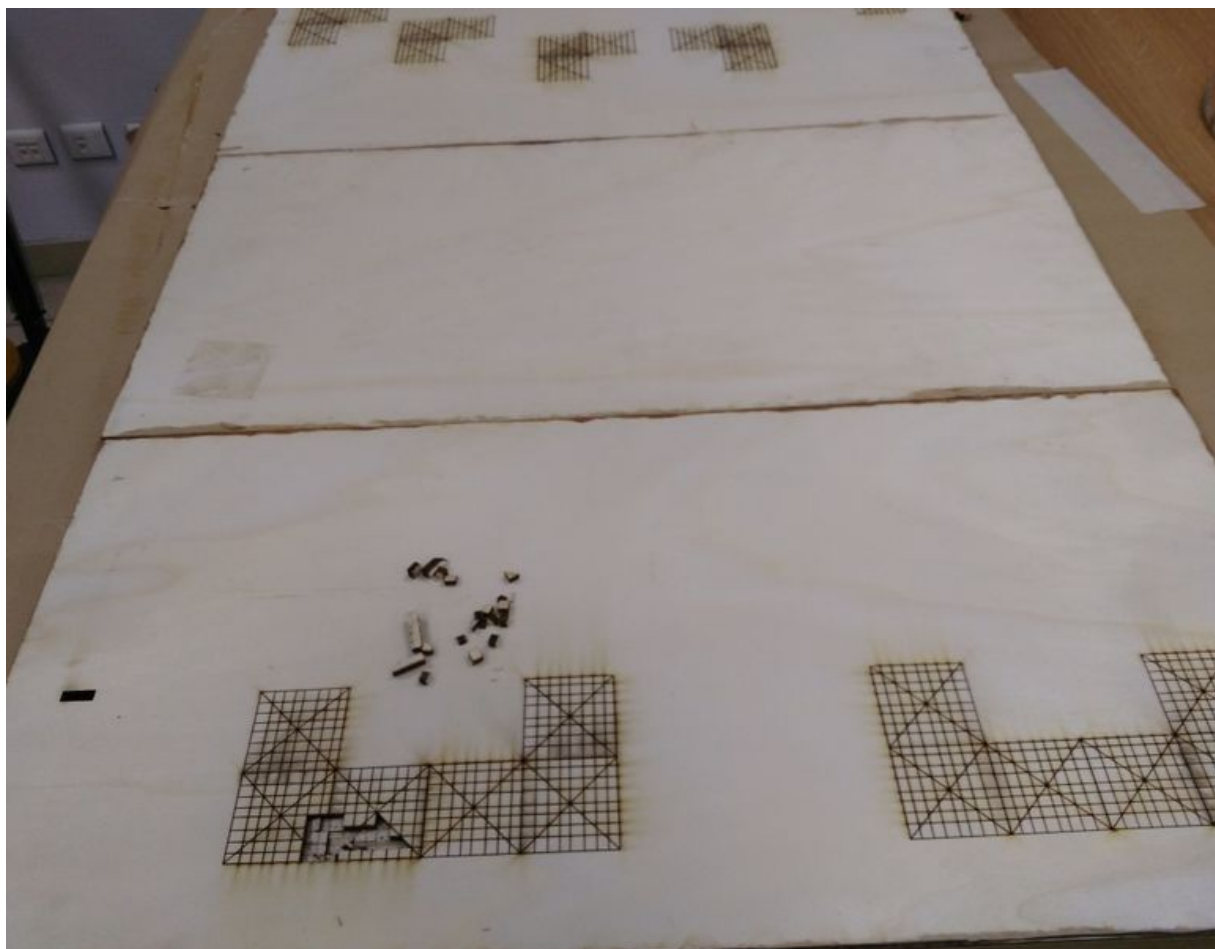

Fichier:Table basse lumineuse Retirer hachures avant.jpg



Fichier téléversé avec MsUpload on Table_basse_lumineuse

Historique du fichier

Cliquer sur une date et heure pour voir le fichier tel qu'il était à ce moment-là.

	Date et heure	Vignette	Dimensions	Utilisateur	Commentaire
actuel	30 novembre 2017 à 11:53		990 × 768 (135 Kio)	FabLab le kiosque 47 (discussion contributions)	Fichier téléversé avec MsUpload on Table_basse_lumineuse

Vous ne pouvez pas remplacer ce fichier.

Utilisation du fichier

Les 2 pages suivantes utilisent ce fichier :

Table basse lumineuse

Table basse lumineuse/fr

Métadonnées

Ce fichier contient des informations supplémentaires, probablement ajoutées par l'appareil photo numérique ou le numériseur utilisé pour le créer. Si le fichier a été modifié depuis son état original, certains détails peuvent ne pas refléter entièrement l'image modifiée.

Fabricant de l'appareil photo	Orange
Modèle de l'appareil photo	Nura 2
Temps d'exposition	1/100 s (0,01 s)
Sensibilité ISO	252

Date de la prise originelle	16 novembre 2017 à 11:14
Longueur focale	4,6 mm
Date de modification du fichier	16 novembre 2017 à 11:14
Positionnement YCbCr	Centré
Version EXIF	2.2
Date de la numérisation	16 novembre 2017 à 11:14
Signification de chaque composante	1. Y 2. Cb 3. Cr 4. N'existe pas
vitesse d'obturation de l'APEX	6,644
Ouverture de l'APEX	2,65
Flash	Flash non déclenché, suppression du flash obligatoire
Date en fraction de seconde	460 051
Date de la prise originelle	46
Date de la numérisation	46
Version FlashPix prise en charge	0 100
Espace colorimétrique	sRGB
Index d'exposition	264
Contrôle du gain	Gain fortement positif
Heure GPS (horloge atomique)	10:14
Date GPS	16 novembre 2017