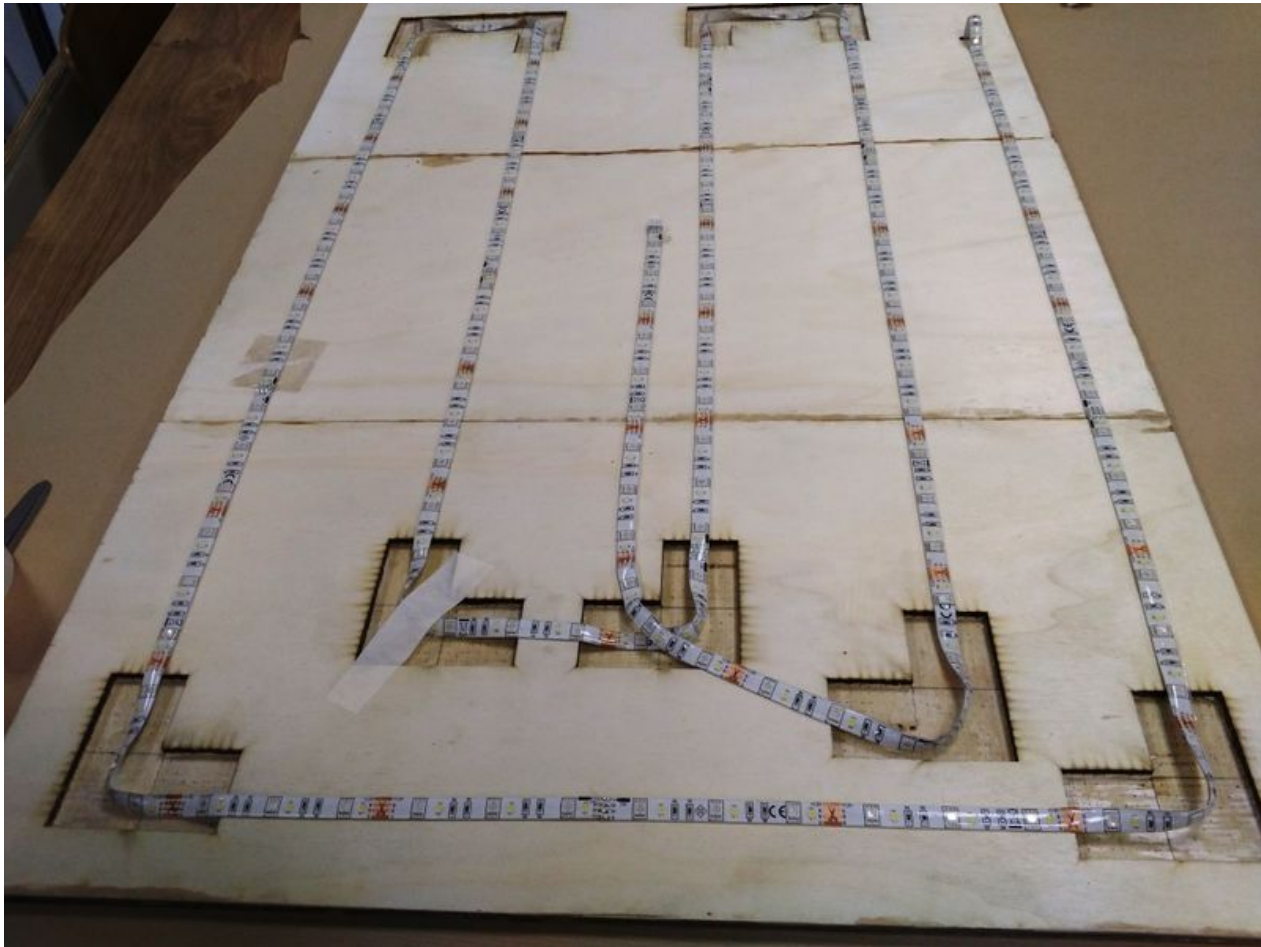

# Fichier:Table basse lumineuse Positionnement ruban LED.jpg



Fichier téléversé avec MsUpload on Table\_basse\_lumineuse

## Historique du fichier

Cliquer sur une date et heure pour voir le fichier tel qu'il était à ce moment-là.

	Date et heure	Vignette	Dimensions	Utilisateur	Commentaire
actuel	30 novembre 2017 à 14:32		1 024 × 768 (198 Kio)	FabLab le kiosque 47 (discussion   contributions)	Fichier téléversé avec MsUpload on Table_basse_lumineuse
	30 novembre 2017 à 14:32		1 024 × 768 (198 Kio)	FabLab le kiosque 47 (discussion   contributions)	Fichier téléversé avec MsUpload on Table_basse_lumineuse

## Métadonnées

Ce fichier contient des informations supplémentaires, probablement ajoutées par l'appareil photo numérique ou le numériseur utilisé pour le

créer. Si le fichier a été modifié depuis son état original, certains détails peuvent ne pas refléter entièrement l'image modifiée.

Fabricant de l'appareil photo	Orange
Modèle de l'appareil photo	Nura 2
Temps d'exposition	1/100 s (0,01 s)
Sensibilité ISO	284
Date de la prise originelle	16 novembre 2017 à 17:08
Longueur focale	4,6 mm
Date de modification du fichier	16 novembre 2017 à 17:08
Positionnement YCbCr	Centré
Version EXIF	2.2
Date de la numérisation	16 novembre 2017 à 17:08
Signification de chaque composante	1. Y 2. Cb 3. Cr 4. N'existe pas
vitesse d'obturation de l'APEX	6,644
Ouverture de l'APEX	2,65
Flash	Flash non déclenché, suppression du flash obligatoire
Date en fraction de seconde	728 136
Date de la prise originelle	72
Date de la numérisation	72
Version FlashPix prise en charge	0 100
Espace colorimétrique	sRGB
Index d'exposition	268
Contrôle du gain	Gain fortement positif
Heure GPS (horloge atomique)	16:08
Date GPS	16 novembre 2017