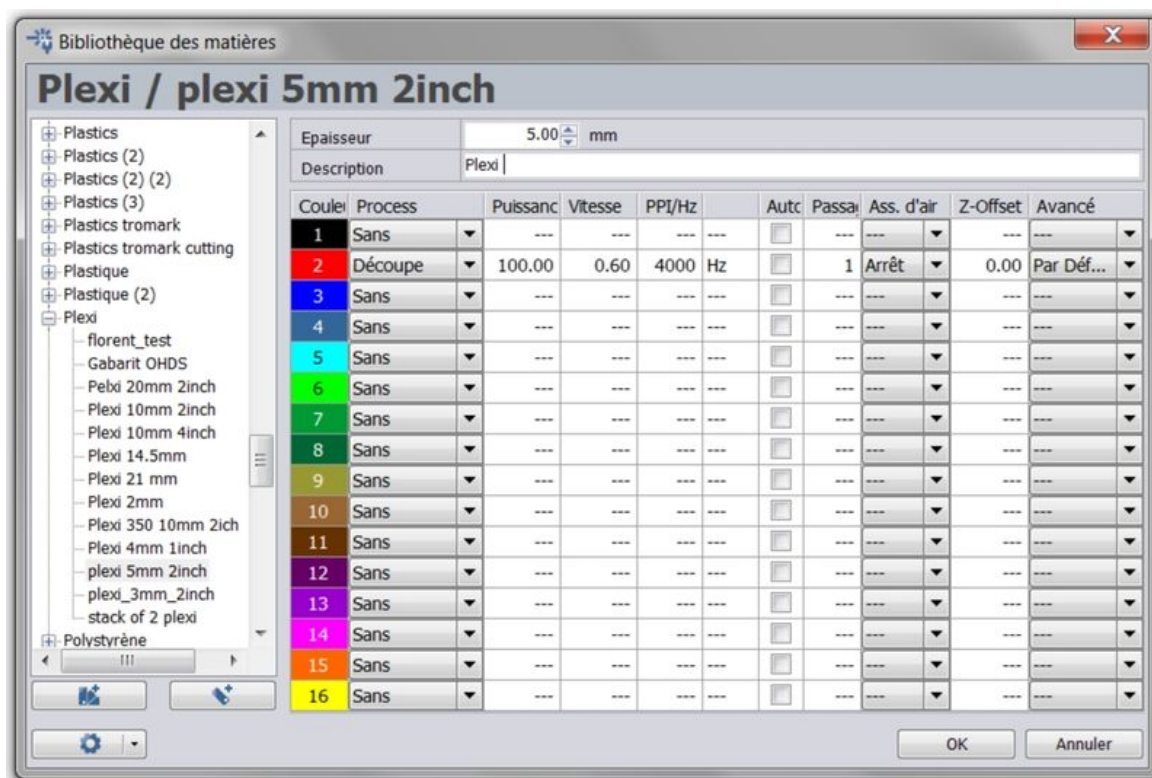

Fichier:Table basse lumineuse D coupe planches Plexi.jpg



Fichier téléversé avec MsUpload on Spécial:AjouterDonnées/Tutorial/Table_basse_lumineuse

Historique du fichier

Cliquer sur une date et heure pour voir le fichier tel qu'il était à ce moment-là.

	Date et heure	Vignette	Dimensions	Utilisateur	Commentaire
actuel	30 novembre 2017 à 11:39		1 024 × 691 (354 Kio)	FabLab le kiosque 47 (discussion contributions)	Fichier téléversé avec MsUpload on Spécial:AjouterDonnées/Tutorial/Table_basse_lumineuse