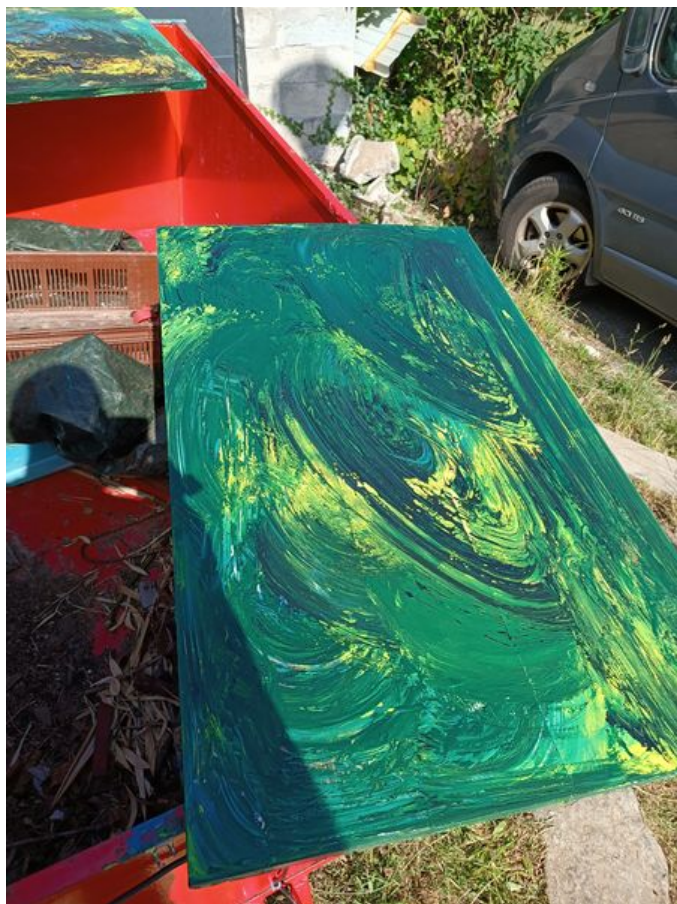

Fichier:Table base style atelier IMG 20220614 101743.jpg



table_base_style_atelier_IMG_20220614_101743

Historique du fichier

Cliquer sur une date et heure pour voir le fichier tel qu'il était à ce moment-là.

	Date et heure	Vignette	Dimensions	Utilisateur	Commentaire
actuel	15 juin 2022 à 16:29		3 000 × 4 000 (5,23 Mio)	Ben29900 (discussion contributions)	table_base_style_atelier_IMG_20220614_101743