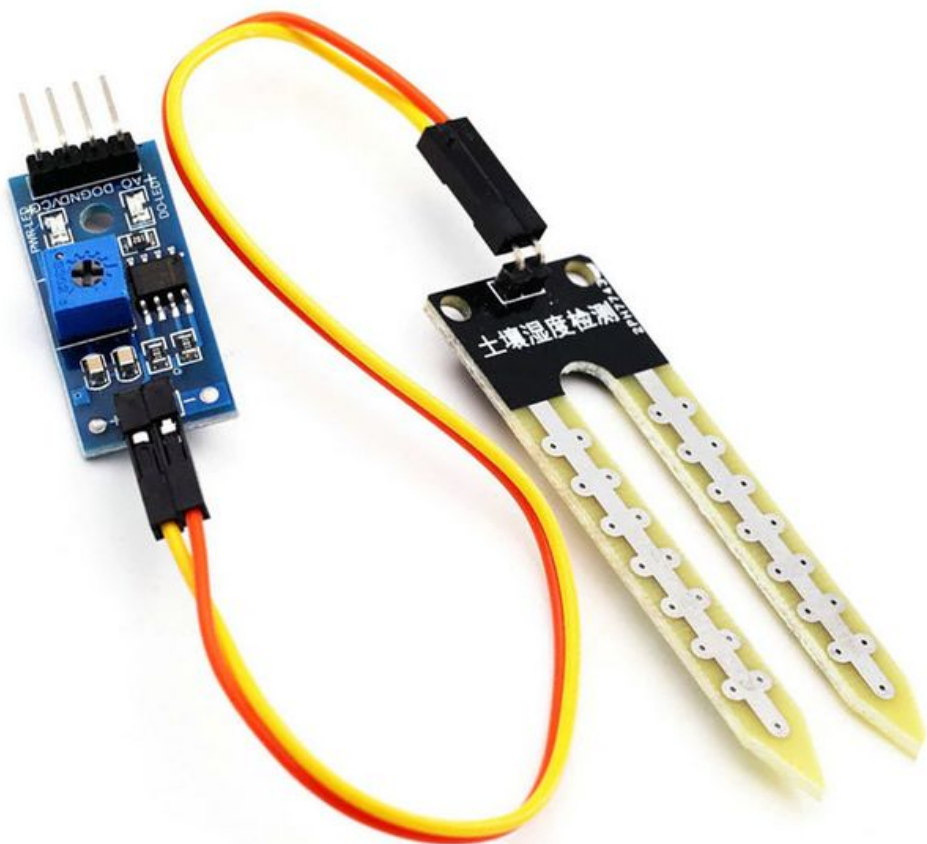

Fichier:TOLOU SENFABLAB Cap D humidit .jpg



TOLOU_SENFABLAB_Cap_D_humidit_

Historique du fichier

Cliquer sur une date et heure pour voir le fichier tel qu'il était à ce moment-là.

	Date et heure	Vignette	Dimensions	Utilisateur	Commentaire
actuel	9 janvier 2023 à 00:10		800 × 800 (93 Kio)	Senfablab (discussion contributions)	TOLOU_SENFABLAB_Cap_D_humidit_

Vous ne pouvez pas remplacer ce fichier.

Utilisation du fichier

La page suivante utilise ce fichier :

TOLOU SENFABLAB

Métadonnées

Ce fichier contient des informations supplémentaires, probablement ajoutées par l'appareil photo numérique ou le numériseur utilisé pour le créer. Si le fichier a été modifié depuis son état original, certains détails peuvent ne pas refléter entièrement l'image modifiée.