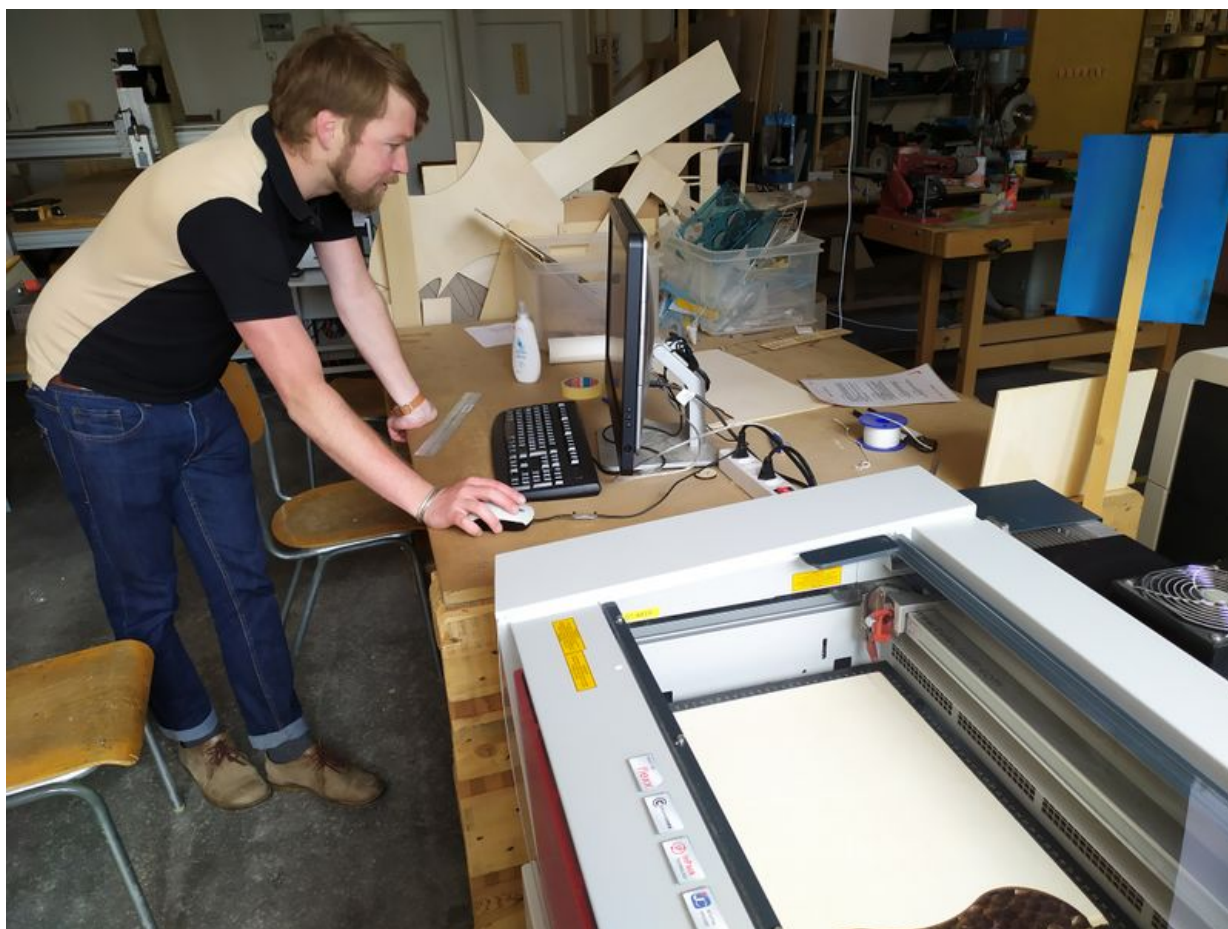

# Fichier:TETRIS puzzle IMG 20200530 140212.jpg



TETRIS\_puzzle\_IMG\_20200530\_140212

## Historique du fichier

Cliquer sur une date et heure pour voir le fichier tel qu'il était à ce moment-là.

	Date et heure	Vignette	Dimensions	Utilisateur	Commentaire
actuel	30 mai 2020 à 13:43		4 000 × 3 000 (4,16 Mio)	RichardSaunier (discussion   contributions)	TETRIS_puzzle_IMG_20200530_140212

Modèle de l'appareil photo	Redmi Note 7
Fabricant de l'appareil photo	Xiaomi
Sensibilité ISO	125
Ouverture	f/1,8
Temps d'exposition	1/112 s (0,0089285714285714 s)
Longueur focale	4,74 mm

Date de la prise originelle	30 mai 2020 à 14:02
Logiciel utilisé	lavender-user 9 PKQ1.180904.001 V11.0.5.0.PFGMIXM release-keys
Orientation	Normale
Date de modification du fichier	30 mai 2020 à 14:02
Positionnement YCbCr	Centré
Résolution horizontale	72 ppp
Résolution verticale	72 ppp
Programme d'exposition	Indéfini
Type de capteur	0
Date de la numérisation	024 261
Date de la prise originelle	024 261
Date en fraction de seconde	024 261
Flash	Flash non déclenché, suppression du flash obligatoire
Mode de mesure	Moyenne pondérée au centre
Type de capture de la scène	Standard
Longueur focale pour un film 35 mm	0 mm
Date de la numérisation	30 mai 2020 à 14:02
Balance des blancs	Automatique
Luminance APEX	2,58
Mode d'exposition	Automatique
Ouverture de l'APEX	1,69
Signification de chaque composante	1. Y 2. Cb 3. Cr 4. N'existe pas
Espace colorimétrique	sRGB
Type de scène	Image photographiée directement
vitesse d'obturation de l'APEX	6,802
Version EXIF	2.2
Version FlashPix prise en charge	0 100