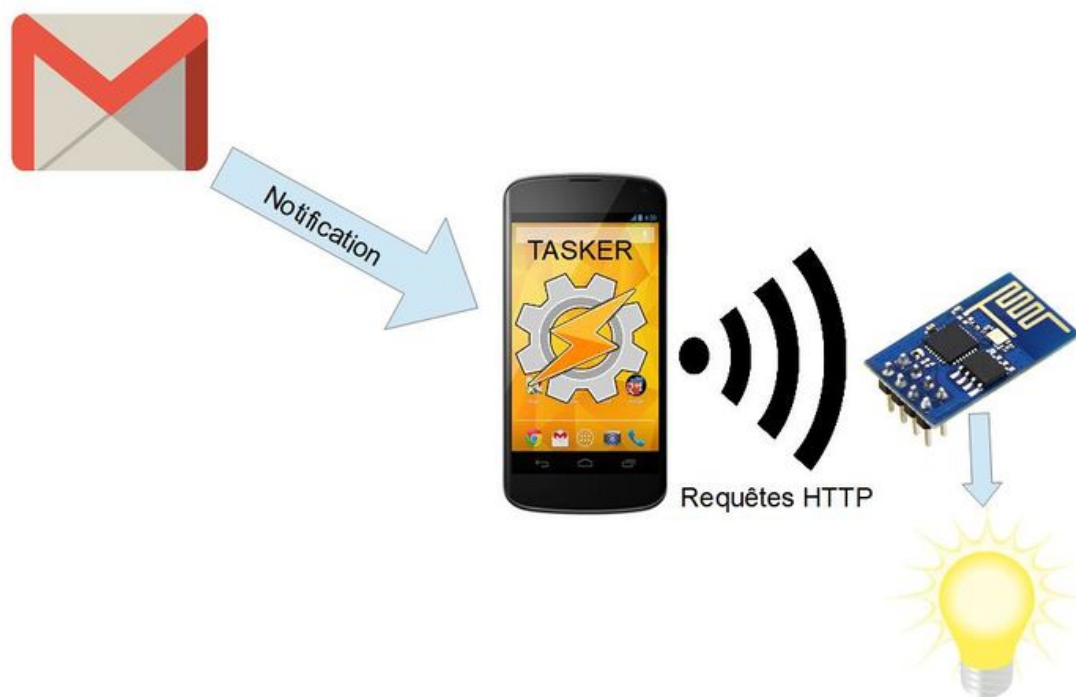

Fichier: Système de notification physique principe fonctionnement.jpg



Fichier téléversé avec MsUpload on Système_de_notification_physique

Historique du fichier

Cliquer sur une date et heure pour voir le fichier tel qu'il était à ce moment-là.

	Date et heure	Vignette	Dimensions	Utilisateur	Commentaire
actuel	8 juillet 2017 à 17:29		1 123 × 794 (39 Kio)	Mr fish77 (discussion contributions)	Fichier téléversé avec MsUpload on Système_de_notification_physique