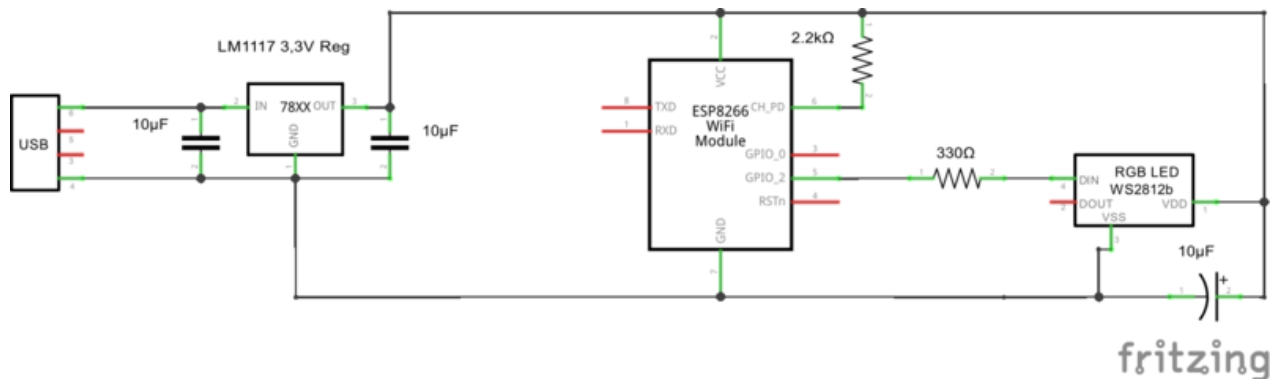

# Fichier: Système de notification physique notif schema elec.png



Fichier téléversé avec MsUpload on Système\_de\_notification\_physique