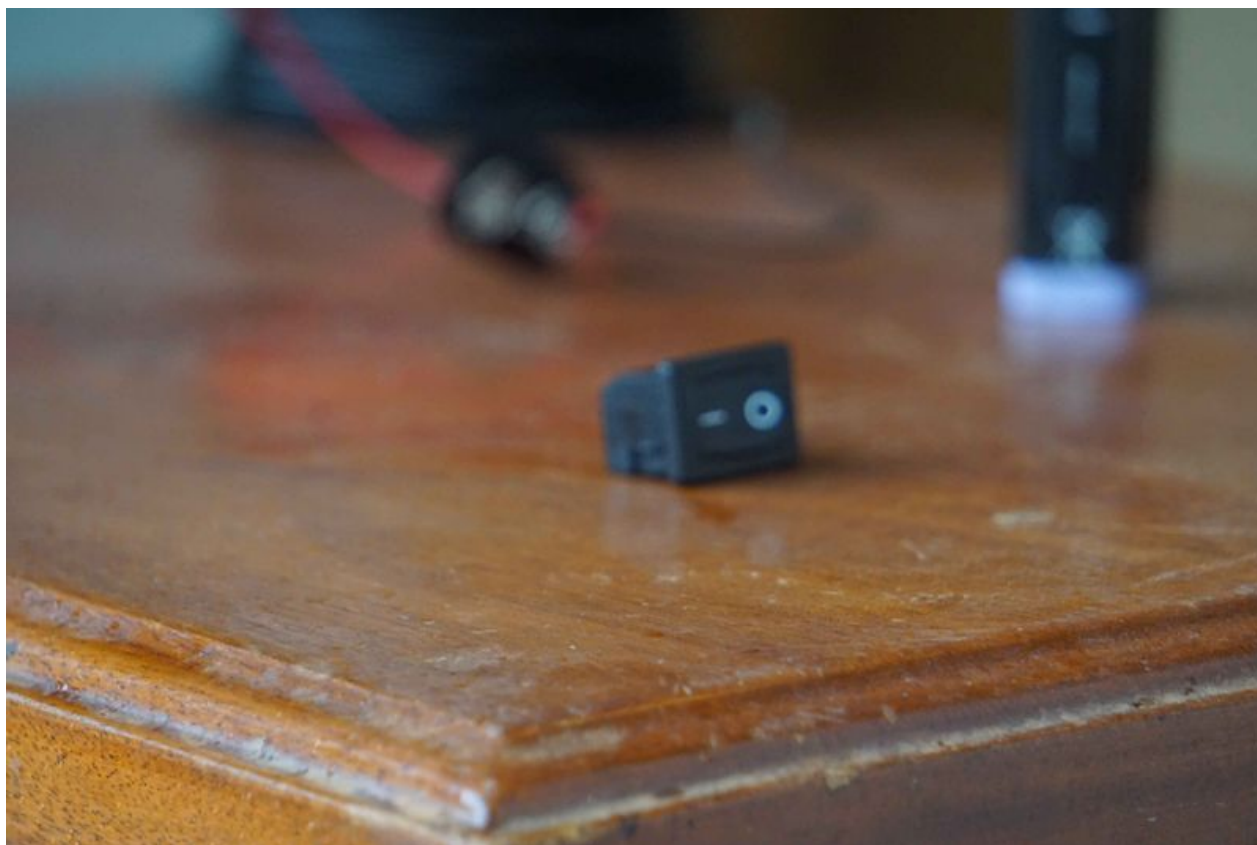

Fichier:Switch22.jpg



Switch22

Historique du fichier

Cliquer sur une date et heure pour voir le fichier tel qu'il était à ce moment-là.

Fabricant de l'appareil photo	SONY
Modèle de l'appareil photo	ILCE-6000
Temps d'exposition	1/250 s (0,004 s)
Ouverture	f/6,3
Sensibilité ISO	3 200
Date de la prise originelle	20 février 2014 à 19:28
Longueur focale	210 mm
Orientation	Normale

Logiciel utilisé	darktable 2.4.2
Date de modification du fichier	29 octobre 2019 à 11:36
Positionnement YCbCr	Co-situé
Programme d'exposition	Mode portrait (pour clichés de près avec arrière-plan flou)
Version EXIF	2.3
Date de la numérisation	20 février 2014 à 19:28
Signification de chaque composante	1. Y 2. Cb 3. Cr 4. N'existe pas
Mode de compression de l'image	2
Luminance APEX	3,11484375
Correction d'exposition	0
Ouverture maximale	5,3125 APEX (f/6,3)
Mode de mesure	Modèle
Source de lumière	Inconnue
Flash	Flash non déclenché, suppression du flash obligatoire
Version FlashPix prise en charge	0 100
Espace colorimétrique	sRGB
Source du fichier	Appareil photo numérique
Type de scène	Image photographiée directement
Rendu personnalisé	Procédé normal
Mode d'exposition	Automatique
Balance des blancs	Automatique
Taux de zoom numérique	1
Longueur focale pour un film 35 mm	315 mm
Type de capture de la scène	Portrait
Contraste	Normal
Saturation	Normale
Netteté	Normale
Note (sur 5)	1