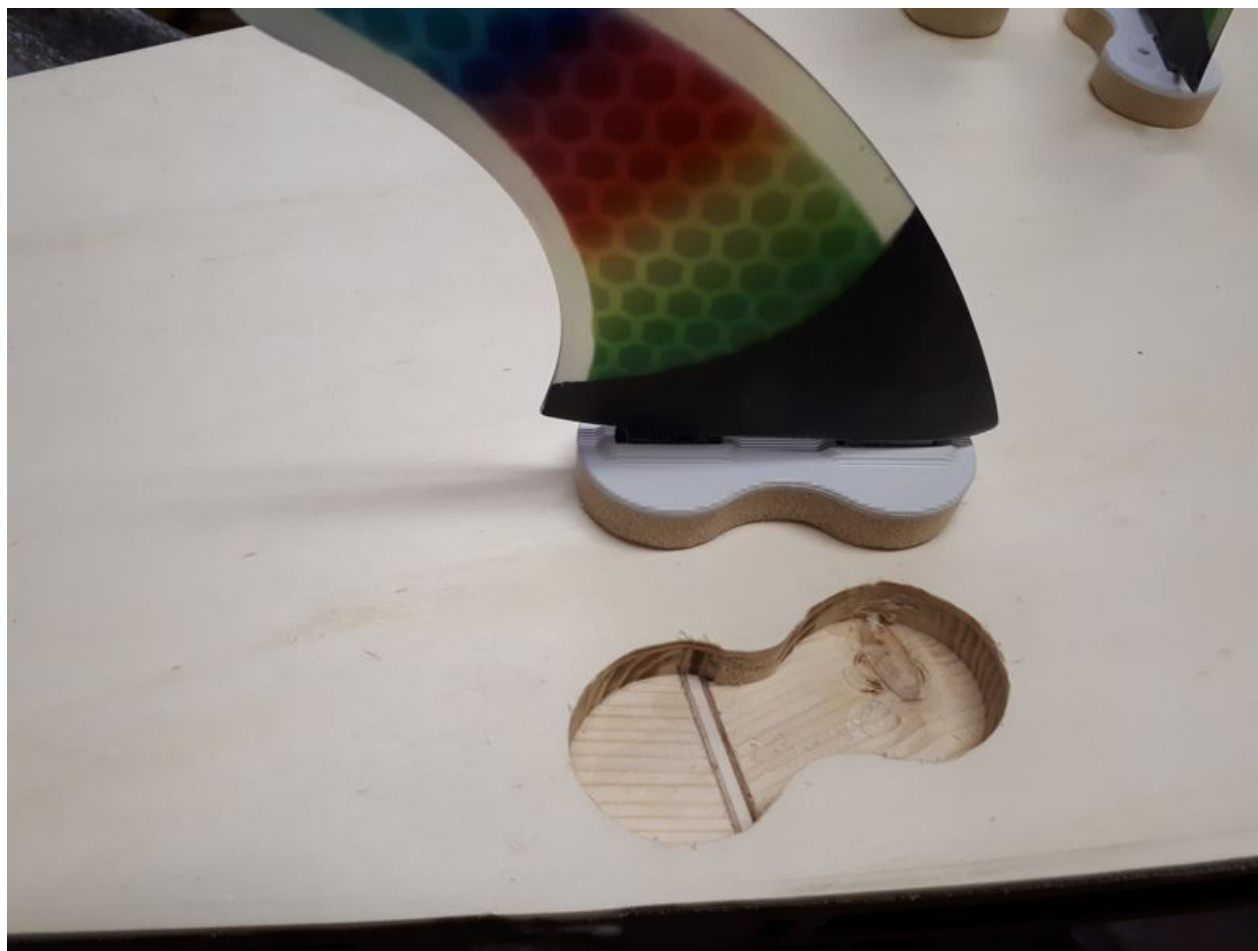

Fichier:Surf en bois (hollow) 20171213 161701.jpg



Fichier téléversé avec MsUpload on Surf_en_bois_(hollow)

Historique du fichier

Cliquer sur une date et heure pour voir le fichier tel qu'il était à ce moment-là.

	Date et heure	Vignette	Dimensions	Utilisateur	Commentaire
actuel	18 février 2018 à 00:02		4 608 × 3 456 (1 000 Kio)	Rémi (discussion contributions)	Fichier téléversé avec MsUpload on Surf_en_bois_(hollow)

Fabricant de l'appareil photo	samsung
Modèle de l'appareil photo	SM-A520F
Temps d'exposition	1/33 s (0,03030303030303 s)
Ouverture	f/1,9

Sensibilité ISO	64
Date de la prise originelle	13 décembre 2017 à 16:17
Longueur focale	3,6 mm
Orientation	Normale
Résolution horizontale	72 ppp
Résolution verticale	72 ppp
Logiciel utilisé	A520FXXU2BQK1
Date de modification du fichier	13 décembre 2017 à 16:17
Positionnement YCbCr	Centré
Programme d'exposition	Programme normal
Version EXIF	2.2
Date de la numérisation	13 décembre 2017 à 16:17
Signification de chaque composante	1. Y 2. Cb 3. Cr 4. N'existe pas
vitesse d'obturation de l'APEX	5,06
Ouverture de l'APEX	1,85
Luminance APEX	2,31
Correction d'exposition	0
Ouverture maximale	1,85 APEX (f/1,9)
Mode de mesure	Moyenne pondérée au centre
Flash	Flash non déclenché
Date en fraction de seconde	0 337
Date de la prise originelle	0 337
Date de la numérisation	0 337
Version FlashPix prise en charge	0 100
Espace colorimétrique	sRGB
Mode d'exposition	Automatique
Balance des blancs	Automatique
Longueur focale pour un film 35 mm	27 mm
Type de capture de la scène	Standard
Identifiant unique de l'image	b323c382144ca2360000000000000000