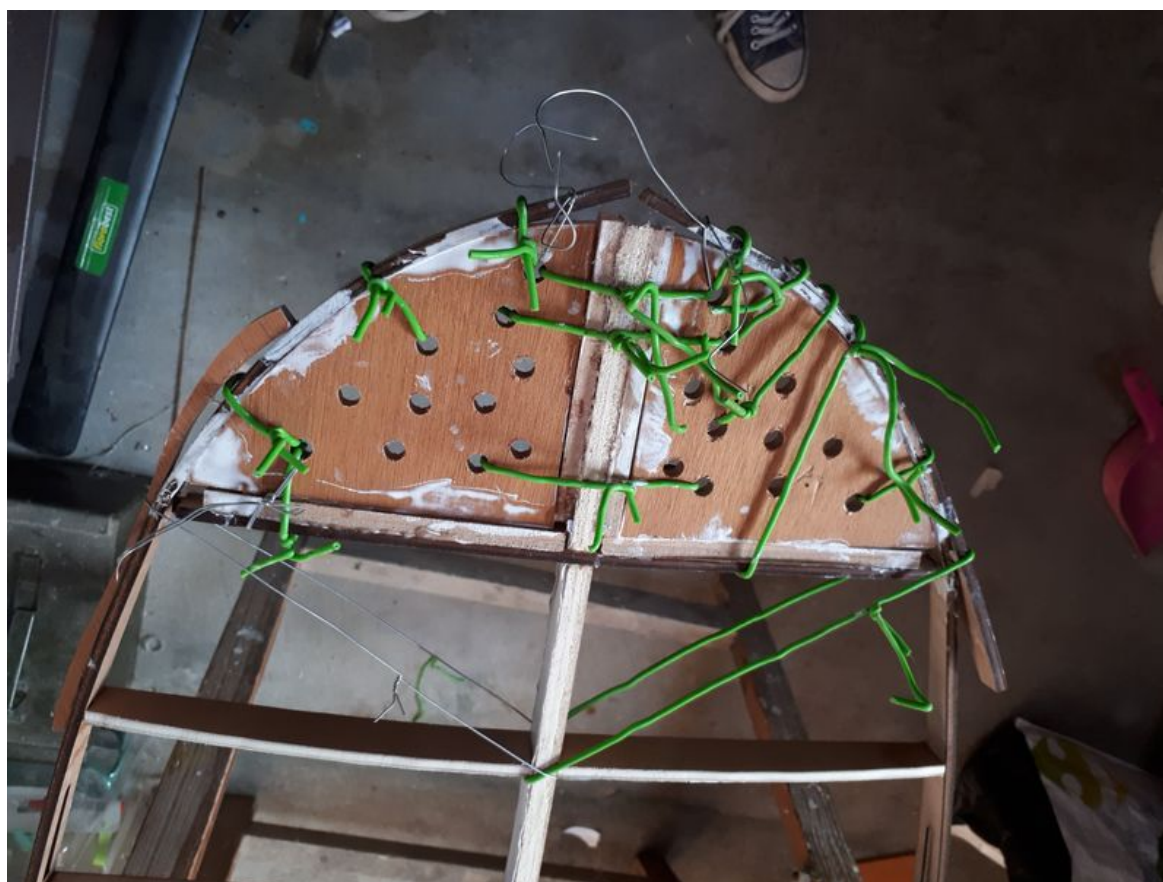

Fichier:Surf en bois (hollow) 20171120 142950.jpg



Fichier téléversé avec MsUpload on Spécial:AjouterDonnées/Tutorial/Surf_en_bois_(hollow)

Historique du fichier

Cliquer sur une date et heure pour voir le fichier tel qu'il était à ce moment-là.

	Date et heure	Vignette	Dimensions	Utilisateur	Commentaire
actuel	17 février 2018 à 21:48		4 608 × 3 456 (1,97 Mio)	Rémi (discussion contributions)	Fichier téléversé avec MsUpload on Spécial:AjouterDonnées/Tutorial/Surf_en_bois_(hollow)

Vous ne pouvez pas remplacer ce fichier.

Utilisation du fichier

La page suivante utilise ce fichier :

Surf en bois (hollow)

Métadonnées

Ce fichier contient des informations supplémentaires, probablement ajoutées par l'appareil photo numérique ou le numériseur utilisé pour le créer. Si le fichier a été modifié depuis son état original, certains détails peuvent ne pas refléter entièrement l'image modifiée.

Fabricant de l'appareil photo	samsung
Modèle de l'appareil photo	SM-A520F
Temps d'exposition	1/33 s (0,03030303030303 s)
Ouverture	f/1,9
Sensibilité ISO	160
Date de la prise originelle	20 novembre 2017 à 14:29
Longueur focale	3,6 mm
Orientation	Tournée de 180°
Résolution horizontale	72 ppp
Résolution verticale	72 ppp
Logiciel utilisé	A520FXXU2AQF6