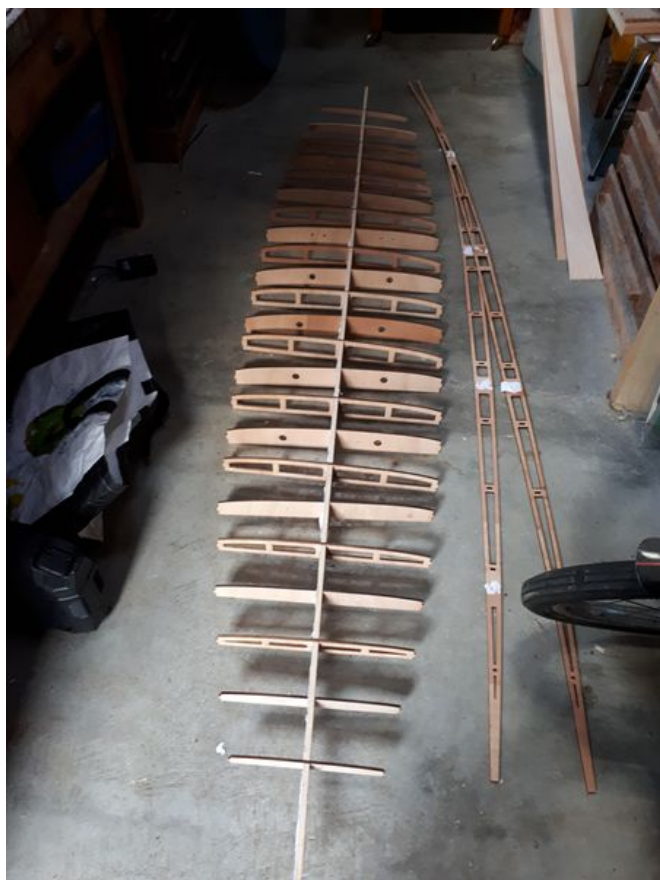

Fichier:Surf en bois (hollow) 20171026 112246.jpg



Fichier téléversé avec MsUpload on Spécial:AjouterDonnées/Tutorial/Surf_en_bois_(hollow)

Historique du fichier

Cliquer sur une date et heure pour voir le fichier tel qu'il était à ce moment-là.

	Date et heure	Vignette	Dimensions	Utilisateur	Commentaire
actuel	17 février 2018 à 21:46		3 456 × 4 608 (2,04 Mio)	Rémi (discussion contributions)	Fichier téléversé avec MsUpload on Spécial:AjouterDonnées/Tutorial/Surf_en_bois_(hollow)

Vous ne pouvez pas remplacer ce fichier.

Utilisation du fichier

La page suivante utilise ce fichier :

Surf en bois (hollow)

Métadonnées

Ce fichier contient des informations supplémentaires, probablement ajoutées par l'appareil photo numérique ou le numériseur utilisé pour le créer. Si le fichier a été modifié depuis son état original, certains détails peuvent ne pas refléter entièrement l'image modifiée.

Fabricant de l'appareil photo	samsung
Modèle de l'appareil photo	SM-A520F
Temps d'exposition	1/25 s (0,04 s)
Ouverture	f/1,9
Sensibilité ISO	200
Date de la prise originelle	26 octobre 2017 à 11:22
Longueur focale	3,6 mm
Orientation	Tournée de 90° dans le sens antihoraire
Résolution horizontale	72 ppp