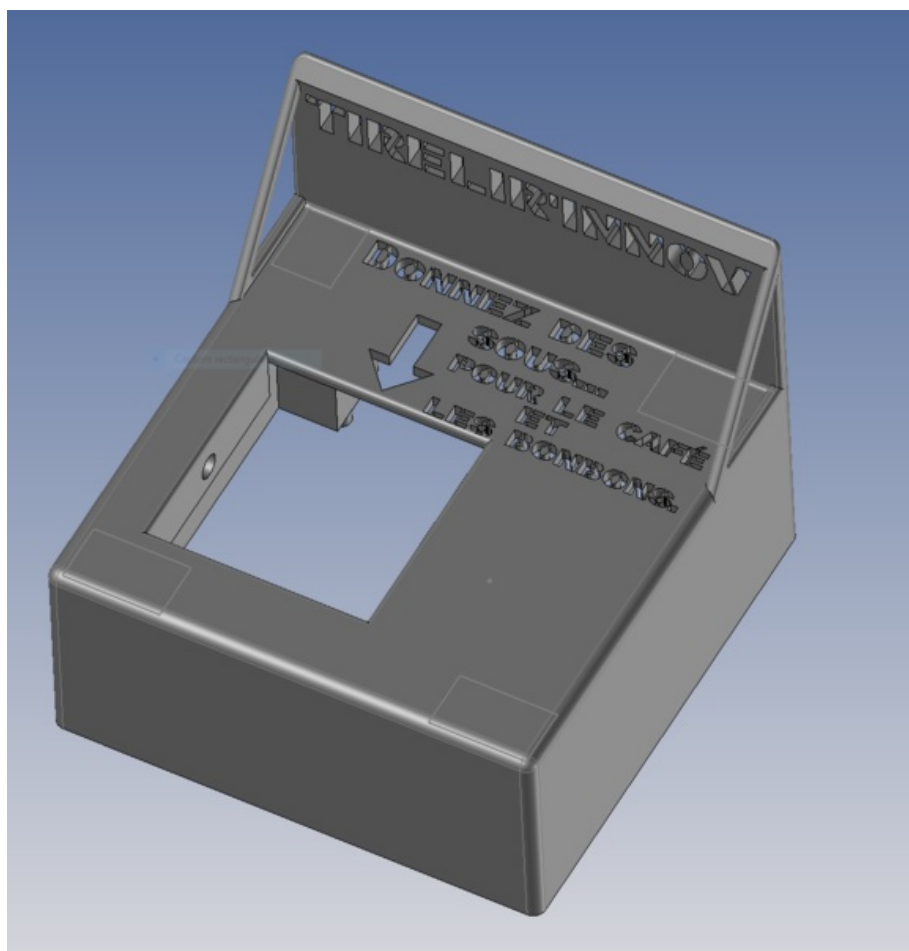

# Fichier:Support dessus.png



Support dessus

## Historique du fichier

Cliquer sur une date et heure pour voir le fichier tel qu'il était à ce moment-là.

	Date et heure	Vignette	Dimensions	Utilisateur	Commentaire
actuel	5 mars 2020 à 11:49		1 025 × 1 065 (99 Kio)	Jean-My (discussion   contributions)	Support dessus