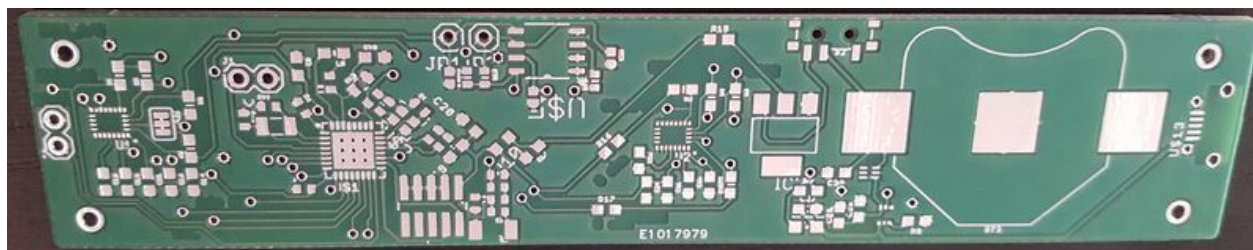

Fichier:Stylo connecté aaa.jpg



Fichier téléversé avec MsUpload on Stylo_connecté

Historique du fichier

Cliquer sur une date et heure pour voir le fichier tel qu'il était à ce moment-là.

	Date et heure	Vignette	Dimensions	Utilisateur	Commentaire
actuel	27 mai 2018 à 16:45		5 039 × 985 (1,06 Mio)	Tristan-anaelle (discussion contributions)	Fichier téléversé avec MsUpload on Stylo_connecté

Fabricant de l'appareil photo	samsung
Modèle de l'appareil photo	SM-G920F
Temps d'exposition	1/10 s (0,1 s)
Ouverture	f/1,9
Sensibilité ISO	250
Date de la prise originelle	23 mai 2018 à 18:56
Longueur focale	4,3 mm
Latitude	43° 7' 14" N
Longitude	5° 56' 22" E
Altitude	0 mètre au-dessus du niveau de la mer
Largeur	5 312 px
Hauteur	2 988 px
Orientation	Tournée de 90° dans le sens horaire
Résolution horizontale	72 ppp
Résolution verticale	72 ppp
Logiciel utilisé	Windows Photo Editor 10.0.10011.16384
Date de modification du fichier	24 mai 2018 à 17:41
Positionnement YCbCr	Centré
Programme d'exposition	Programme normal
Version EXIF	2.2
Date de la numérisation	23 mai 2018 à 18:56
vitesse d'obturation de l'APEX	3,32
Ouverture de l'APEX	1,85
Luminance APEX	-1,27
Correction d'exposition	0
Ouverture maximale	1,85 APEX (f/1,9)
Mode de mesure	Moyenne pondérée au centre
Flash	Flash non déclenché

Commentaires de l'utilisateur	IICSAIL
Version FlashPix prise en charge	0 100
Espace colorimétrique	sRGB
Mode d'exposition	Automatique
Balance des blancs	Automatique
Longueur focale pour un film 35 mm	28 mm
Type de capture de la scène	Standard
Identifiant unique de l'image	A16LLIC08SM A16LLJL02GM
Heure GPS (horloge atomique)	16:55
Date GPS	23 mai 2018
Version de la balise GPS	2.2.0.0