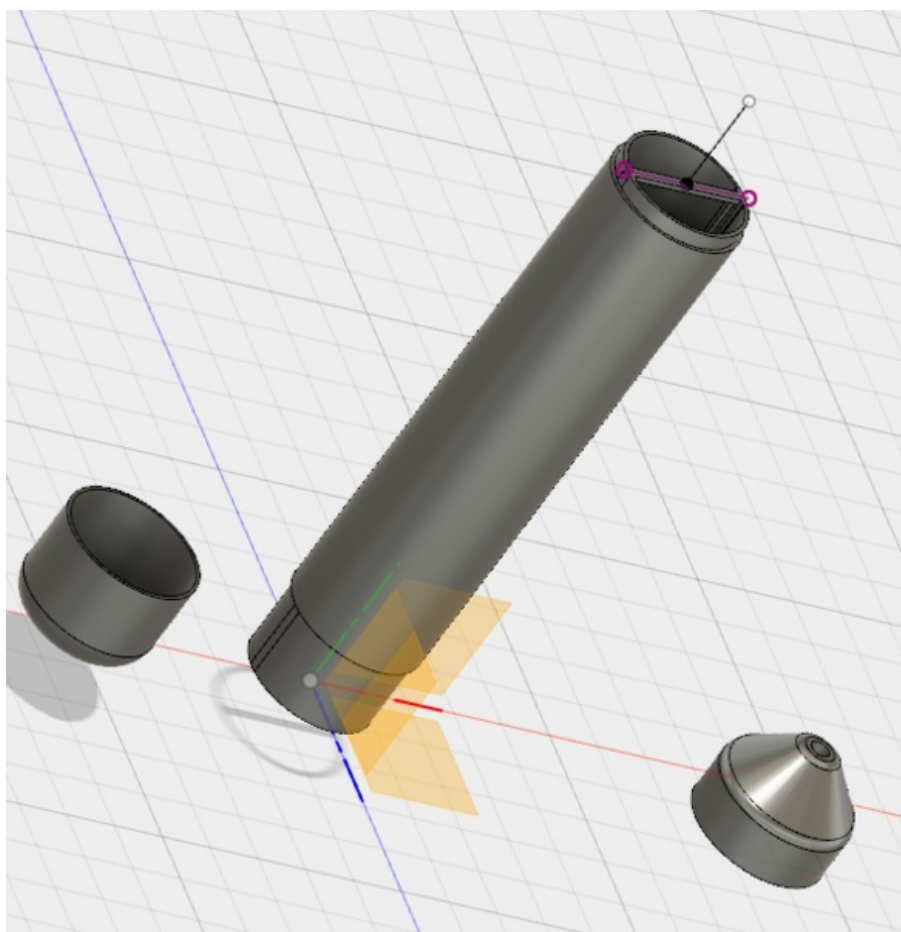

Fichier:Stylo connecté Etape1 Ph2.PNG



Fichier téléversé avec MsUpload on Spécial:AjouterDonnées/Tutorial/Stylo_connecté

Historique du fichier

Cliquer sur une date et heure pour voir le fichier tel qu'il était à ce moment-là.

	Date et heure	Vignette	Dimensions	Utilisateur	Commentaire
actuel	20 mars 2018 à 09:49		592 × 608 (141 Kio)	Tristan-anaelle (discussion contributions)	Fichier téléversé avec MsUpload on Spécial:AjouterDonnées/Tutorial/Stylo_connecté

Résolution horizontale	37,79 p/cm
Résolution verticale	37,79 p/cm