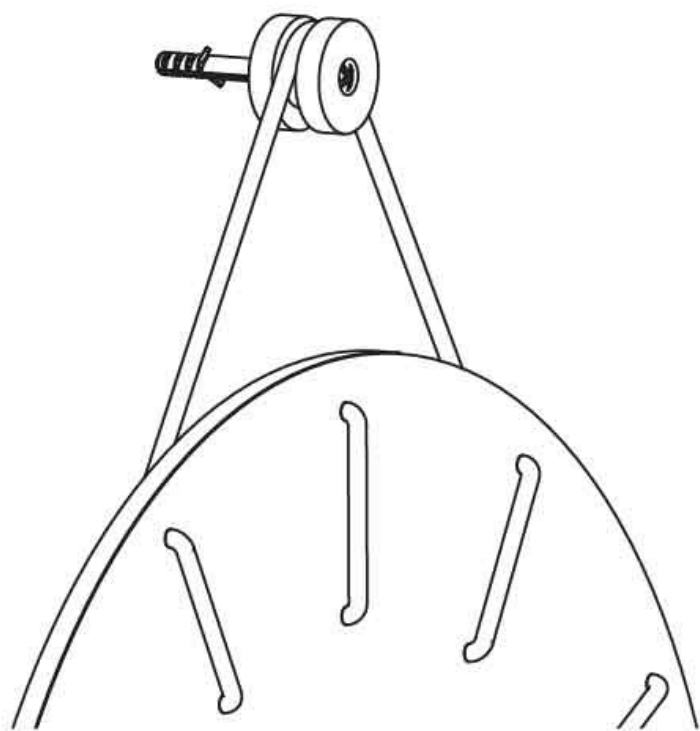

Fichier:Stitch O'Clock suspendre-02.jpg

Pas de plus haute résolution disponible.


Stitch_O'Clock_suspendre-02

Historique du fichier

Cliquer sur une date et heure pour voir le fichier tel qu'il était à ce moment-là.

| | Date et heure | Vignette | Dimensions | Utilisateur | Commentaire |
|--------|-------------------------|---|-----------------------|---|-----------------------------|
| actuel | 23 octobre 2019 à 14:21 |  | 741 × 515 (30 Kio) | RichardSaunier (discussion contributions) | Stitch_O'Clock_suspendre-02 |