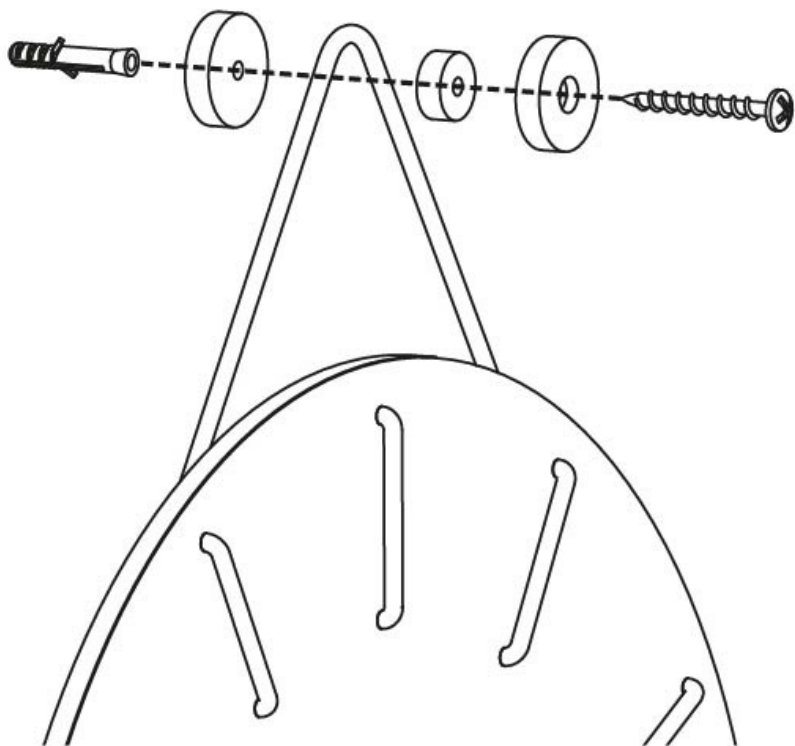

Fichier:Stitch O'Clock suspendre-01.jpg

Pas de plus haute résolution disponible.


Stitch_O'Clock_suspendre-01

Historique du fichier

Cliquer sur une date et heure pour voir le fichier tel qu'il était à ce moment-là.

	Date et heure	Vignette	Dimensions	Utilisateur	Commentaire
actuel	23 octobre 2019 à 14:21		688 × 515 (41 Kio)	RichardSaunier (discussion contributions)	Stitch_O'Clock_suspendre-01