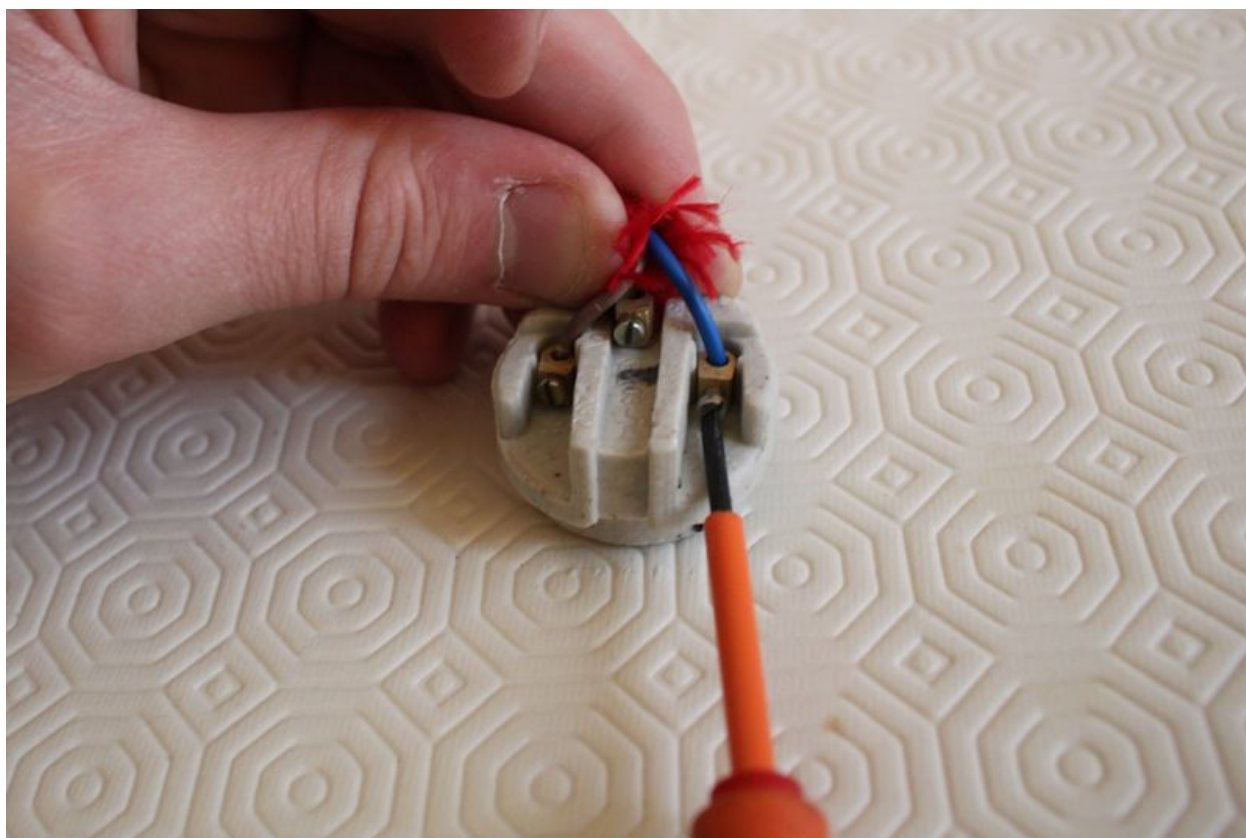

Fichier:Step 03 02.JPG



File uploaded with MsUpload on Spécial:AjouterDonnées/Tutorial/TestUploadPage

Historique du fichier

Cliquer sur une date et heure pour voir le fichier tel qu'il était à ce moment-là.

	Date et heure	Vignette	Dimensions	Utilisateur	Commentaire
actuel	11 août 2017 à 14:40		1 000 × 667 (391 Kio)	Pyro (discussion contributions)	File uploaded with MsUpload on Spécial:AjouterDonnées/Tutorial/TestUploadPage

Vous ne pouvez pas remplacer ce fichier.

Utilisation du fichier

Le fichier suivant est un doublon de celui-ci (plus de détails) :

Fichier:Lampe murale télescopique à partir d'un rateau Step 03 02.JPG

Les 2 pages suivantes utilisent ce fichier :

Telescoping wall lamp with a rake

Telescoping wall lamp with a rake/en

Métadonnées

Ce fichier contient des informations supplémentaires, probablement ajoutées par l'appareil photo numérique ou le numériseur utilisé pour le créer. Si le fichier a été modifié depuis son état original, certains détails peuvent ne pas refléter entièrement l'image modifiée.