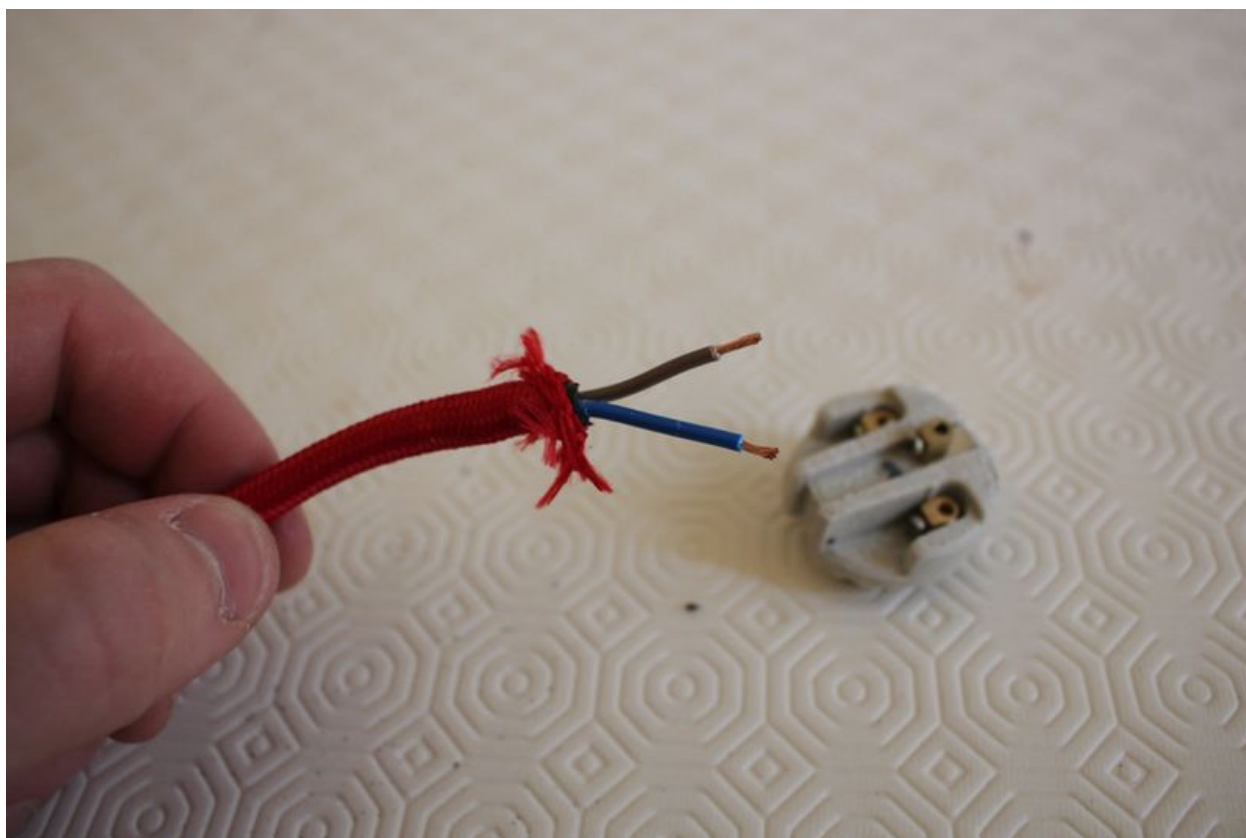

Fichier:Step 03 01.JPG



File uploaded with MsUpload on Spécial:AjouterDonnées/Tutorial/TestUploadPage

Historique du fichier

Cliquer sur une date et heure pour voir le fichier tel qu'il était à ce moment-là.

	Date et heure	Vignette	Dimensions	Utilisateur	Commentaire
actuel	11 août 2017 à 14:40		1 000 × 667 (343 Kio)	Pyro (discussion contributions)	File uploaded with MsUpload on Spécial:AjouterDonnées/Tutorial/TestUploadPage

Vous ne pouvez pas remplacer ce fichier.

Utilisation du fichier

Le fichier suivant est un doublon de celui-ci (plus de détails) :

Fichier:Lampe murale télescopique à partir d'un rateau Step 03 01.JPG

Les 2 pages suivantes utilisent ce fichier :

Telescoping wall lamp with a rake

Telescoping wall lamp with a rake/en

Métadonnées

Ce fichier contient des informations supplémentaires, probablement ajoutées par l'appareil photo numérique ou le numériseur utilisé pour le créer. Si le fichier a été modifié depuis son état original, certains détails peuvent ne pas refléter entièrement l'image modifiée.