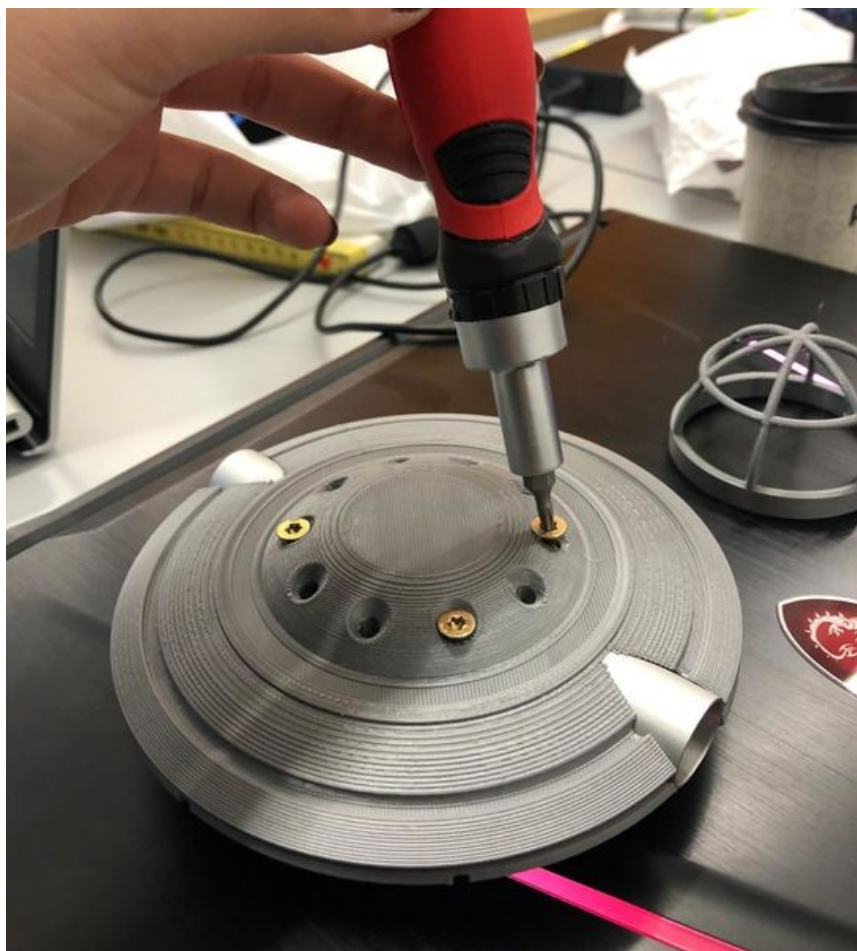

Fichier:Spaceship screwing2.jpeg



Spaceship_screwing2

Historique du fichier

Cliquer sur une date et heure pour voir le fichier tel qu'il était à ce moment-là.

	Date et heure	Vignette	Dimensions	Utilisateur	Commentaire
actuel	16 janvier 2020 à 10:15		927 × 1 024 (105 Kio)	Master HES-SO Innokick (discussion contributions)	Spaceship_screwing2