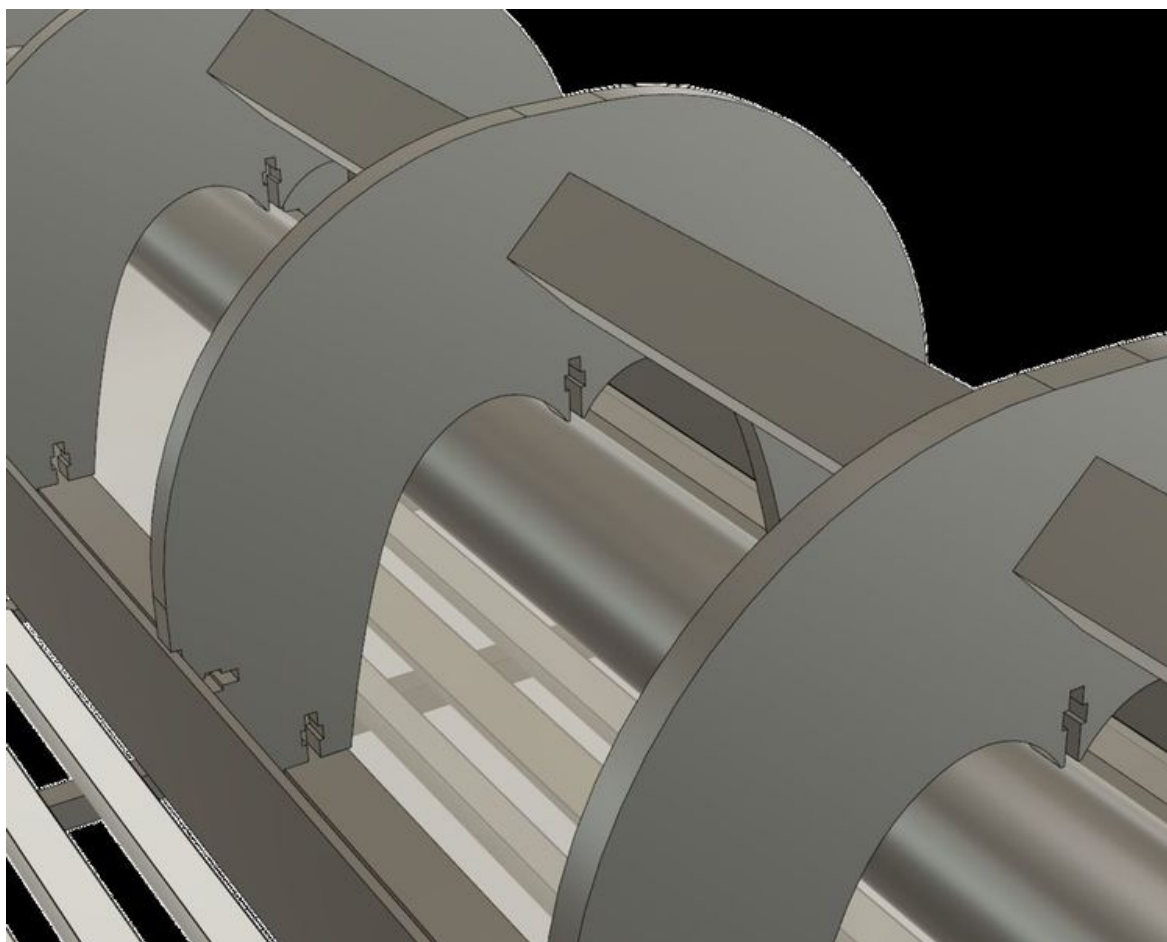

Fichier:SolarOSE G4 4 3.jpg



File uploaded with MsUpload on Spécial:AjouterDonnées/Tutorial/TestUploadPage

Historique du fichier

Cliquer sur une date et heure pour voir le fichier tel qu'il était à ce moment-là.

	Date et heure	Vignette	Dimensions	Utilisateur	Commentaire
actuel	11 août 2017 à 14:35		1 024 × 819 (61 Kio)	Pyro (discussion contributions)	File uploaded with MsUpload on Spécial:AjouterDonnées/Tutorial/TestUploadPage

Vous ne pouvez pas remplacer ce fichier.

Utilisation du fichier

La page suivante utilise ce fichier :

SolarOSE - Guide 4: Skeleton of the receiver