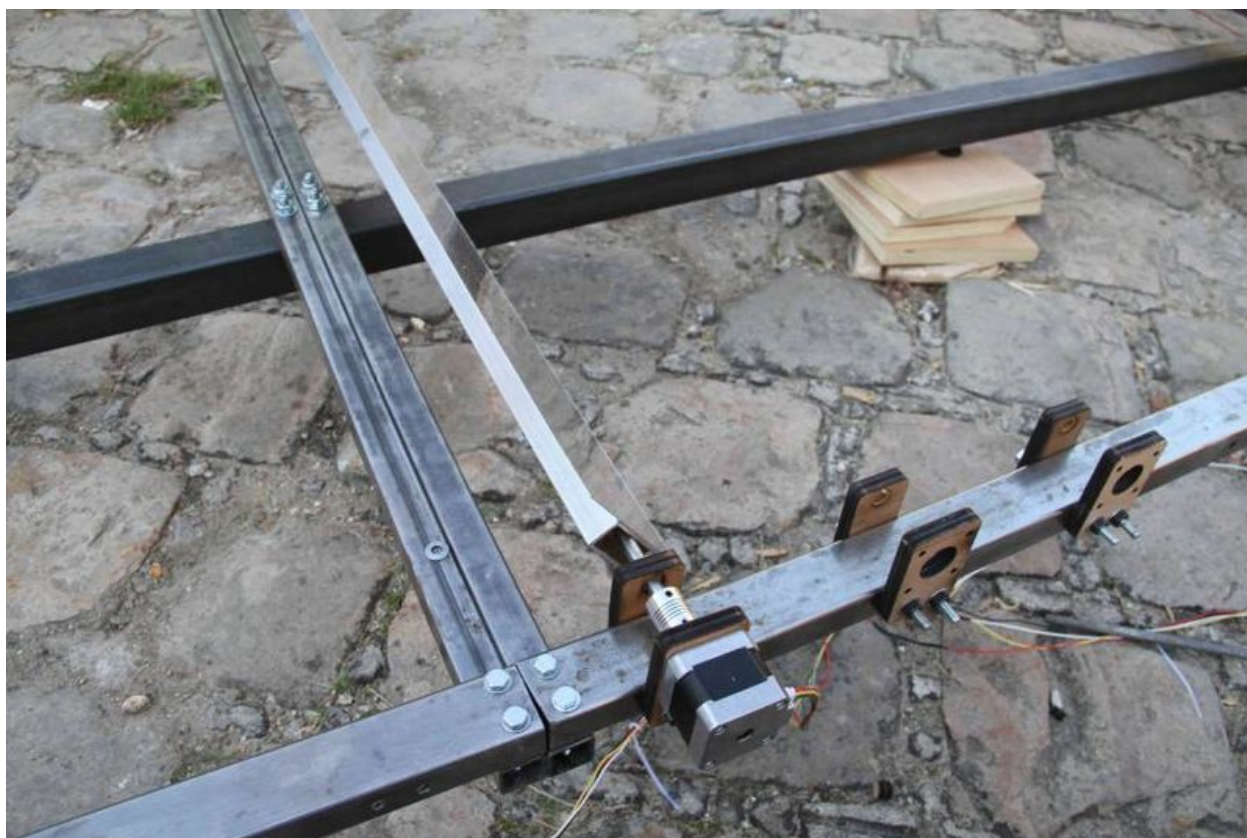

Fichier:SolarOSE G2 7 1.jpg



File uploaded with MsUpload on Spécial:AjouterDonnées/Tutorial/TestUploadPage

SolarOSE - Guide 2: Mirror facets/en

Métadonnées

Ce fichier contient des informations supplémentaires, probablement ajoutées par l'appareil photo numérique ou le numériseur utilisé pour le créer. Si le fichier a été modifié depuis son état original, certains détails peuvent ne pas refléter entièrement l'image modifiée.