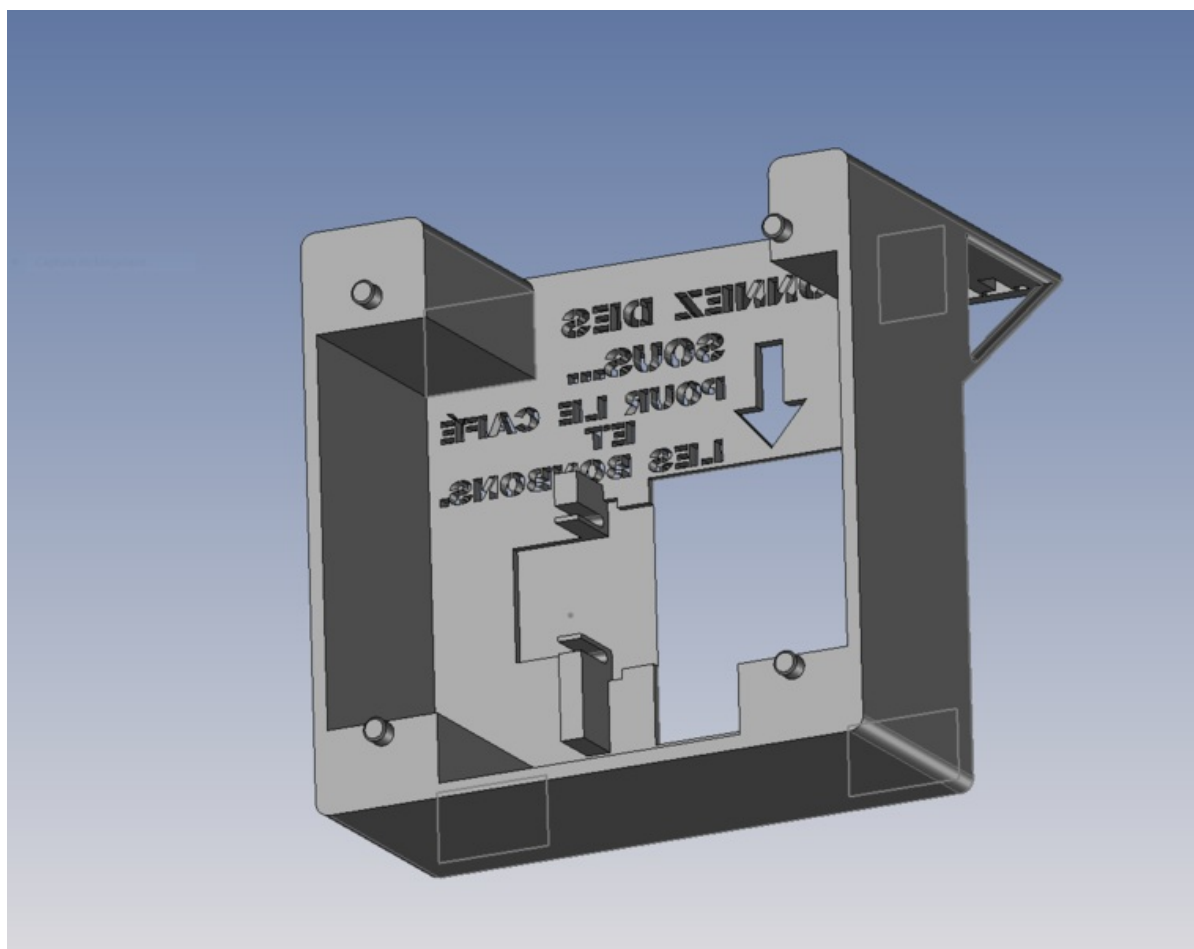

# Fichier:Socle dessous.png



Socle\_dessous

## Historique du fichier

Cliquer sur une date et heure pour voir le fichier tel qu'il était à ce moment-là.

	Date et heure	Vignette	Dimensions	Utilisateur	Commentaire
actuel	5 mars 2020 à 11:50		1 231 × 971 (71 Kio)	Jean-My (discussion   contributions)	Socle_dessous

Résolution horizontale	37,79 p/cm
Résolution verticale	37,79 p/cm