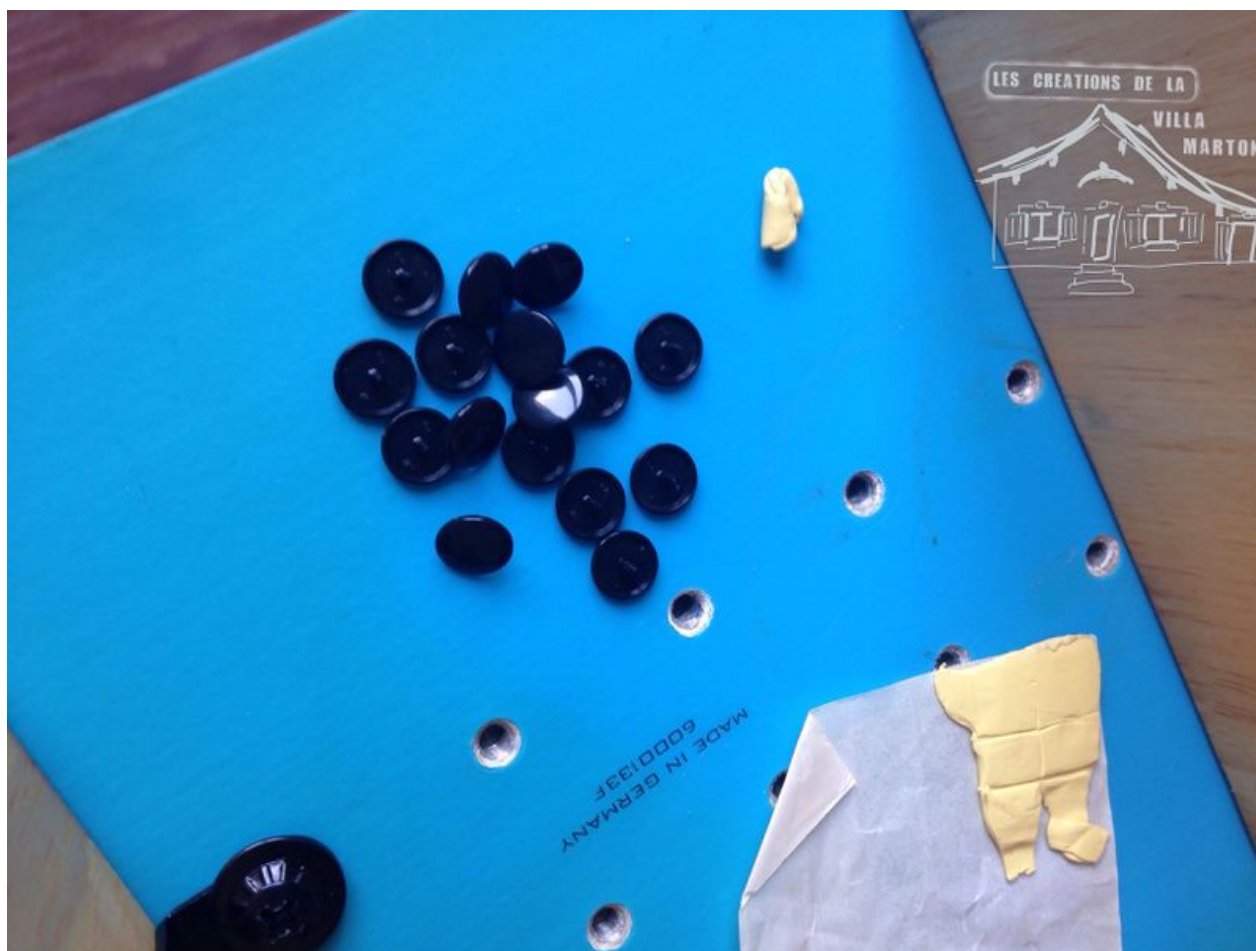

# Fichier:Snowboard objet d co SFKX0891.jpg



Fichier téléversé avec MsUpload

## Historique du fichier

Cliquer sur une date et heure pour voir le fichier tel qu'il était à ce moment-là.

	Date et heure	Vignette	Dimensions	Utilisateur	Commentaire
actuel	<b>16 novembre 2016 à 14:38</b>		3 264 × 2 448 (1,26 Mio)	Créavillamarton (discussion   contributions)	Fichier téléversé avec MsUpload

Fabricant de l'appareil photo	Apple
Modèle de l'appareil photo	iPhone 5c
Temps d'exposition	1/24 s (0,041666666666667 s)

Ouverture	f/2,4
Sensibilité ISO	50
Date de la prise originelle	17 mars 2016 à 15:20
Longueur focale	4,12 mm
Résolution horizontale	72 ppp
Résolution verticale	72 ppp
Logiciel utilisé	Photo watermarked with iWatermark for iOS.
Date de modification du fichier	17 mars 2016 à 15:20
Programme d'exposition	Programme normal
Version EXIF	2.21
Date de la numérisation	17 mars 2016 à 15:20
Signification de chaque composante	1. Y 2. Cb 3. Cr 4. N'existe pas
vitesse d'obturation de l'APEX	4,5849858356941
Ouverture de l'APEX	2,5260688216893
Luminance APEX	4,078801843318
Correction d'exposition	0
Mode de mesure	Modèle
Flash	Flash non déclenché, mode automatique
Date de la prise originelle	899
Date de la numérisation	899
Version FlashPix prise en charge	0 100
Espace colorimétrique	sRGB
Type de capteur	Capteur de couleur à une puce
Type de scène	Image photographiée directement
Mode d'exposition	Automatique
Balance des blancs	Automatique
Longueur focale pour un film 35 mm	33 mm
Type de capture de la scène	Standard