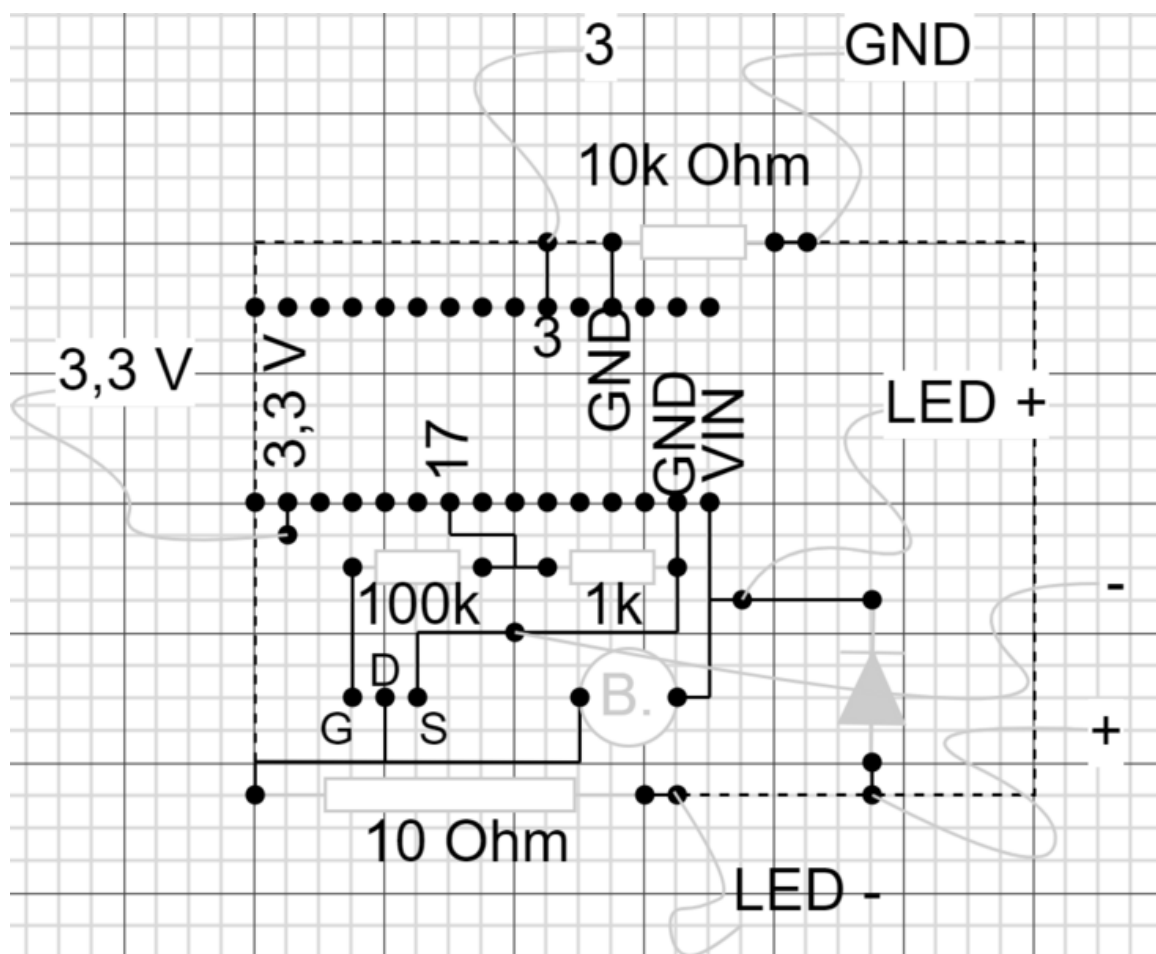

Fichier:Smarte Jacke Leitungsplan.drawio.png



Smarte_Jacke_Leitungsplan.drawio

Historique du fichier

Cliquer sur une date et heure pour voir le fichier tel qu'il était à ce moment-là.

	Date et heure	Vignette	Dimensions	Utilisateur	Commentaire
actuel	31 janvier 2025 à 23:23		1 068 × 873 (198 Kio)	Nkording (discussion contributions)	Smarte_Jacke_Leitungsplan.drawio