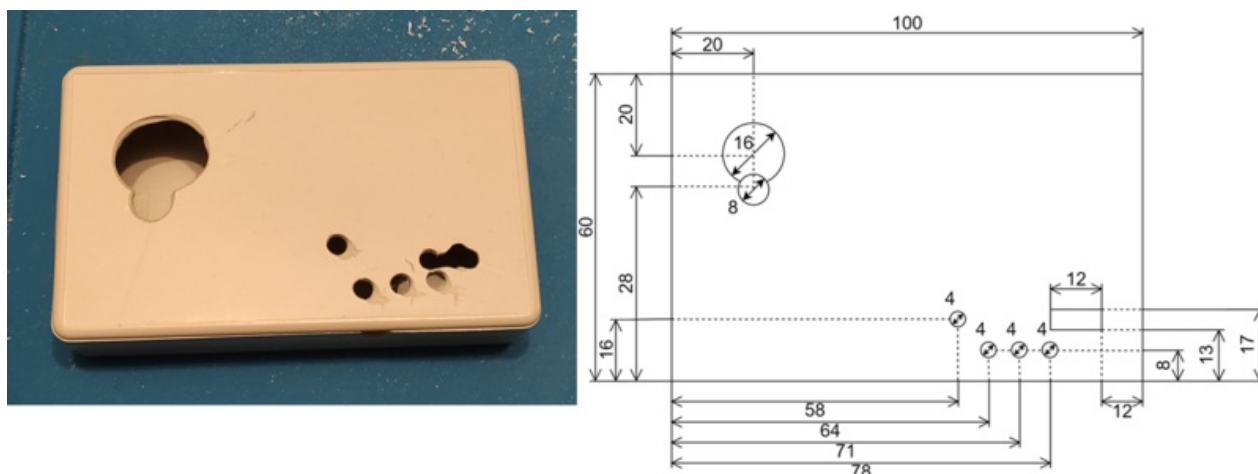

Fichier:Smarte Jacke L cher Deckel angepasst.png



Smarte_Jacke_L_cher_Deckel_angepasst

Historique du fichier

Cliquer sur une date et heure pour voir le fichier tel qu'il était à ce moment-là.

	Date et heure	Vignette	Dimensions	Utilisateur	Commentaire
actuel	31 janvier 2025 à 23:18		1 280 × 482 (325 Kio)	Nkording (discussion contributions)	Smarte_Jacke_L_cher_Deckel_angepasst

Résolution horizontale	37,79 p/cm
Résolution verticale	37,79 p/cm