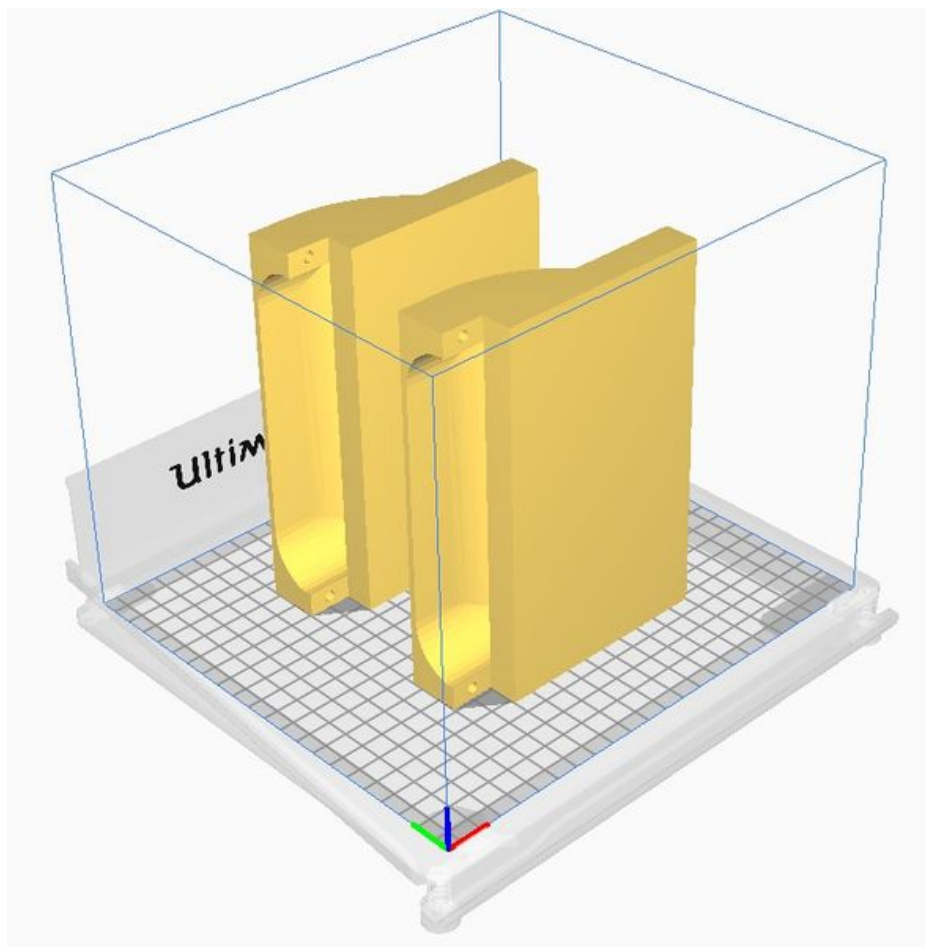

Fichier:Sliding hockey Imprimante3D1.jpeg



Sliding_hockey_Imprimante3D1

Historique du fichier

Cliquer sur une date et heure pour voir le fichier tel qu'il était à ce moment-là.

	Date et heure	Vignette	Dimensions	Utilisateur	Commentaire
actuel	16 janvier 2020 à 11:42		734 × 748 (78 Kio)	Master HES-SO Innokick (discussion contributions)	Sliding_hockey_Imprimante3D1